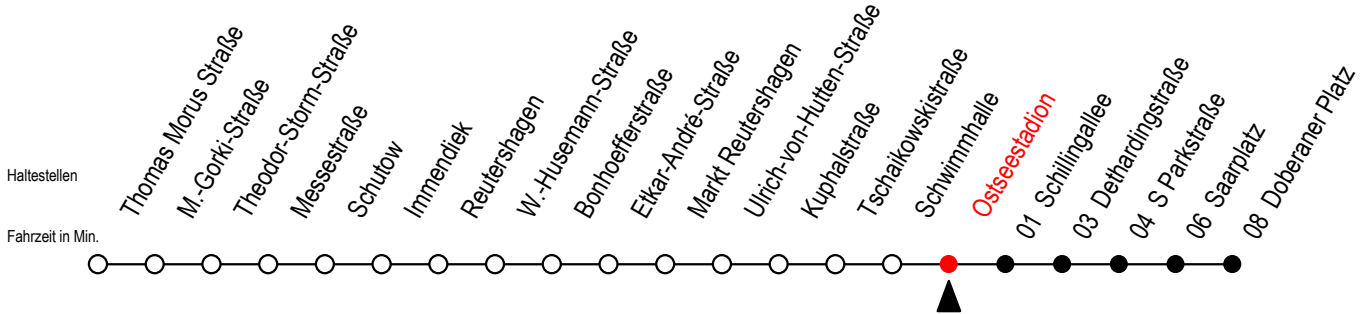

25 Ostseestadion

Gültig ab 22.06.2020

Alle Angaben ohne Gewähr

Richtung: Doberaner Platz

Uhr Montag - Freitag		Uhr Samstag		Uhr Sonntag - Feiertag	
4	32	4	--	4	--
5	02 17 32 47	5	--	5	--
6	00 10 20 30 40 50	6	18 48	6	--
7	00 10 20 30 40 50	7	18 48	7	--
8	00 10 20 30 40 50	8	18 48	8	18 48
9	00 10 20 30 40 50	9	17 32 47	9	18 48
10	00 10 20 30 40 50	10	02 17 32 47	10	18 48
11	00 10 20 30 40 50	11	02 17 32 47	11	18 48
12	00 10 20 30 40 50	12	02 17 32 47	12	03 18 33 48
13	00 10 20 30 40 50	13	02 17 32 47	13	03 18 33 48
14	00 10 20 30 40 50	14	02 17 32 47	14	03 18 33 48
15	00 10 20 30 40 50	15	02 17 32 47	15	03 18 33 48
16	00 10 20 30 40 50	16	02 17 32 47	16	03 18 33 48
17	00 10 20 30 40 50	17	02 17 32 47	17	03 18 33 48
18	00 10 20 30 45	18	02 17 32 47	18	03 18 33 48
19	00 15 30 45	19	02 17 32 48	19	18 48
20	00 18 48	20	18 48	20	18 48
21	18 48	21	18 48	21	18 48
22	18 48	22	18 48	22	18 48
23	18 48	23	18 48	23	18 48