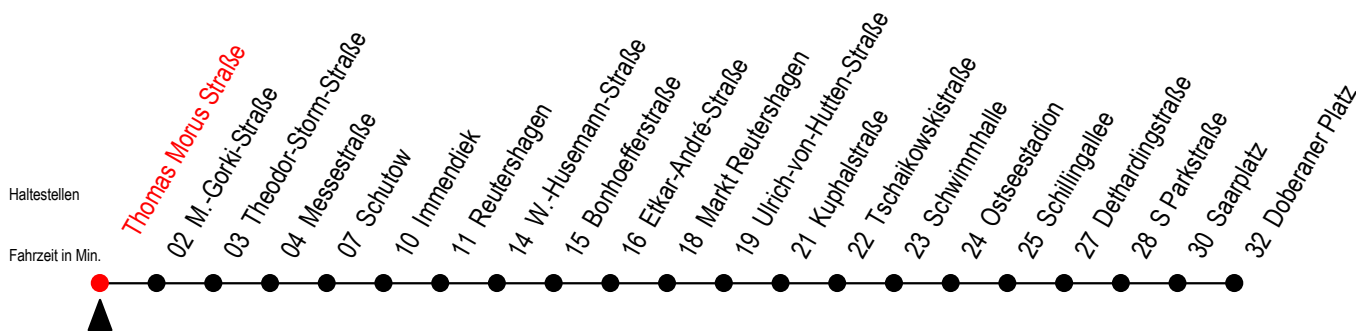

25 Thomas Morus Straße

Gültig ab 22.06.2020

Alle Angaben ohne Gewähr

Richtung: Doberaner Platz

Uhr Montag - Freitag

Uhr Samstag

Uhr Sonntag - Feiertag

4	10	40	4	--	4	--	
5	10	36	5	57	5	--	
6	06	36	6	27	6	--	
7	06	36	7	27	7	55	
8	06	36	8	27	8	25 55	
9	06	36	9	08 23 38 53	9	25 55	
10	06	36	10	08 23 38 53	10	25 55	
11	06	36	11	08 23 38 53	11	25 55	
12	06	36	12	08 23 38 53	12	25 55	
13	06	36	13	08 23 38 53	13	25 55	
14	06	36	14	08 23 38 53	14	25 55	
15	06	36	15	08 23 38 53	15	25 55	
16	06	36	16	08 23 38 53	16	25 55	
17	06	36	17	08 23 38 53	17	25 55	
18	06	36	18	08 23 38 53	18	25 55	
19	06	36	57	19	08 27 57	19	27 57
20	27	57	20	27 57	20	27 57	
21	27	57	21	27 57	21	27 57	
22	27	57	22	27 57	22	27 57	
23	27		23	27	23	27	