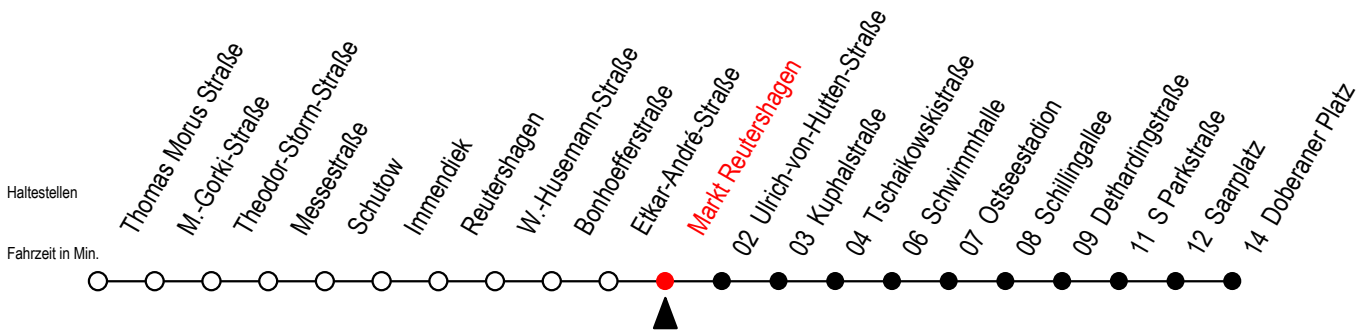

25 Markt Reutershagen

Gültig ab 22.06.2020

Alle Angaben ohne Gewähr

Richtung: Doberaner Platz

Uhr Montag - Freitag							Uhr Samstag				Uhr Sonntag - Feiertag		
4	26	56					4	--			4	--	
5	11	26	41	54			5	--			5	--	
6	04	14	24	34	44	54	6	12	42		6	--	
7	04	14	24	34	44	54	7	12	42		7	--	
8	04	14	24	34	44	54	8	12	42		8	11 41	
9	04	14	24	34	44	54	9	11	26	41	56	9	11 41
10	04	14	24	34	44	54	10	11	26	41	56	10	11 41
11	04	14	24	34	44	54	11	11	26	41	56	11	11 41 56
12	04	14	24	34	44	54	12	11	26	41	56	12	11 26 41 56
13	04	14	24	34	44	54	13	11	26	41	56	13	11 26 41 56
14	04	14	24	34	44	54	14	11	26	41	56	14	11 26 41 56
15	04	14	24	34	44	54	15	11	26	41	56	15	11 26 41 56
16	04	14	24	34	44	54	16	11	26	41	56	16	11 26 41 56
17	04	14	24	34	44	54	17	11	26	41	56	17	11 26 41 56
18	04	14	24	39	54		18	11	26	41	56	18	11 26 41
19	09	24	39	54			19	11	26	42		19	11 42
20	12	42					20	12	42			20	12 42
21	12	42					21	12	42			21	12 42
22	12	42					22	12	42			22	12 42
23	12	42					23	12	42			23	12 42