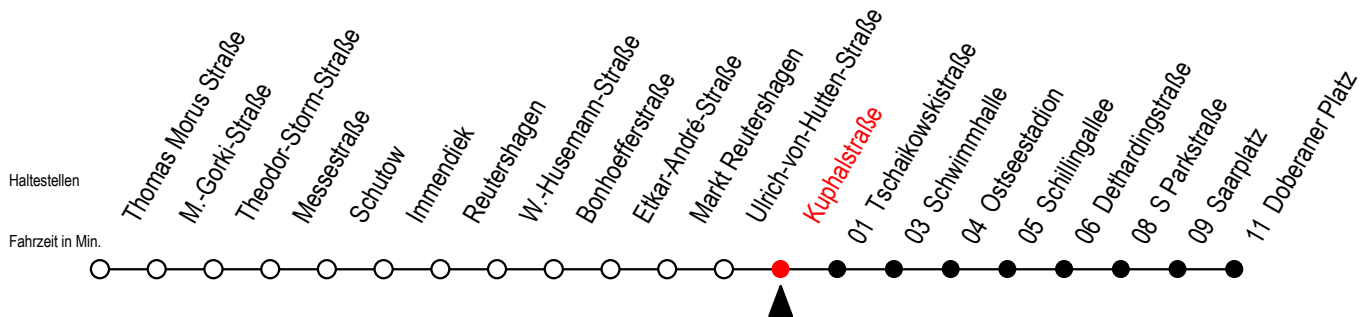

25 Kuphalstraße

Gültig ab 22.06.2020

Alle Angaben ohne Gewähr

Richtung: Doberaner Platz

Uhr Montag - Freitag							Uhr Samstag				Uhr Sonntag - Feiertag		
4	28	58					4	--			4	--	
5	13	28	43	57			5	--			5	--	
6	07	17	27	37	47	57	6	15	45		6	--	
7	07	17	27	37	47	57	7	15	45		7	--	
8	07	17	27	37	47	57	8	15	45		8	14 44	
9	07	17	27	37	47	57	9	14	29	44	59	9	14 44
10	07	17	27	37	47	57	10	14	29	44	59	10	14 44
11	07	17	27	37	47	57	11	14	29	44	59	11	14 44 59
12	07	17	27	37	47	57	12	14	29	44	59	12	14 29 44 59
13	07	17	27	37	47	57	13	14	29	44	59	13	14 29 44 59
14	07	17	27	37	47	57	14	14	29	44	59	14	14 29 44 59
15	07	17	27	37	47	57	15	14	29	44	59	15	14 29 44 59
16	07	17	27	37	47	57	16	14	29	44	59	16	14 29 44 59
17	07	17	27	37	47	57	17	14	29	44	59	17	14 29 44 59
18	07	17	27	42	57		18	14	29	44	59	18	14 29 44
19	12	27	42	57			19	14	29	45		19	14 45
20	15	45					20	15	45			20	15 45
21	15	45					21	15	45			21	15 45
22	15	45					22	15	45			22	15 45
23	15	45					23	15	45			23	15 45