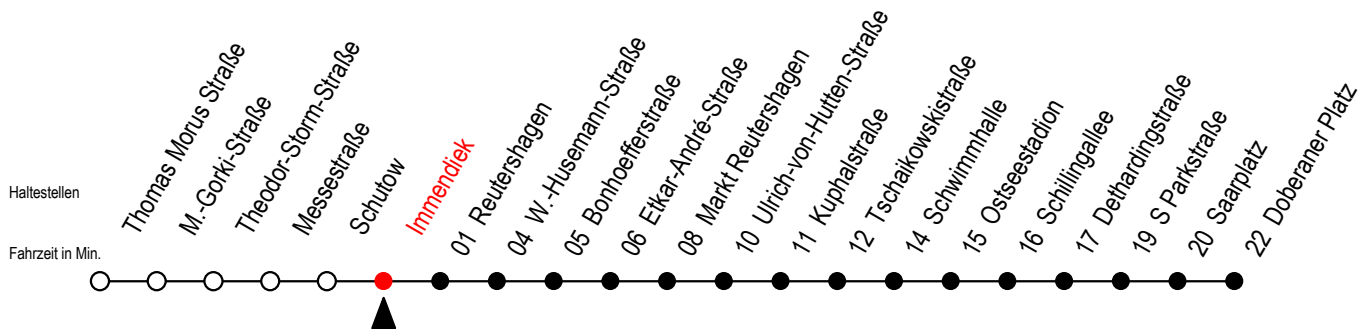

25 Immendiek

Gültig ab 22.06.2020

Alle Angaben ohne Gewähr

Richtung: Doberaner Platz

Uhr Montag - Freitag

Uhr Samstag

Uhr Sonntag - Feiertag

4	17	47	4	--	4	--				
5	17	44	5	--	5	--				
6	14	44	6	04	34	6	--			
7	14	44	7	04	34	7	--			
8	14	44	8	04	34	8	02	32		
9	14	44	9	01	16	31	46	9	02	32
10	14	44	10	01	16	31	46	10	02	32
11	14	44	11	01	16	31	46	11	02	32
12	14	44	12	01	16	31	46	12	02	32
13	14	44	13	01	16	31	46	13	02	32
14	14	44	14	01	16	31	46	14	02	32
15	14	44	15	01	16	31	46	15	02	32
16	14	44	16	01	16	31	46	16	02	32
17	14	44	17	01	16	31	46	17	02	32
18	14	44	18	01	16	31	46	18	02	32
19	14	44	19	01	16	34		19	02	34
20	04	34	20	04	34			20	04	34
21	04	34	21	04	34			21	04	34
22	04	34	22	04	34			22	04	34
23	04	34	23	04	34			23	04	34