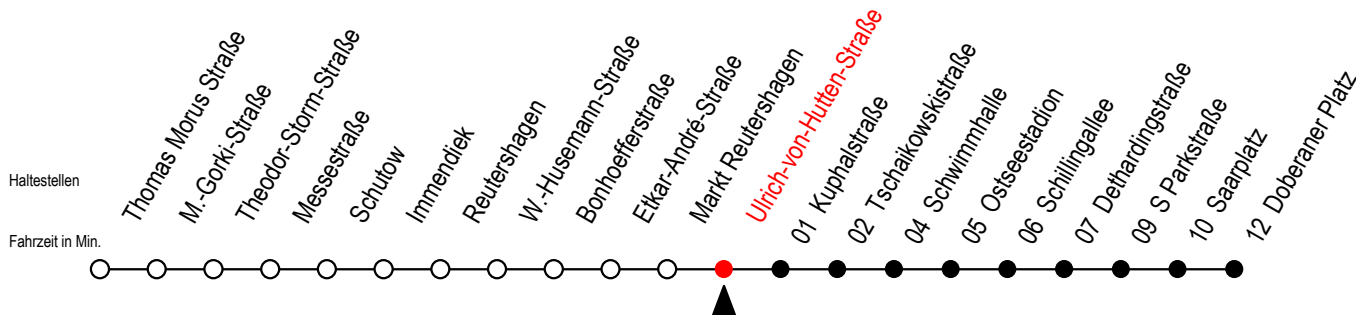

25 Ulrich-von-Hutten-Straße

Gültig ab 22.06.2020

Alle Angaben ohne Gewähr

Richtung: Doberaner Platz

Uhr Montag - Freitag							Uhr Samstag				Uhr Sonntag - Feiertag					
4	27	57					4	--			4	--				
5	12	27	42	55			5	--			5	--				
6	05	15	25	35	45	55	6	14	44		6	--				
7	05	15	25	35	45	55	7	14	44		7	--				
8	05	15	25	35	45	55	8	14	44		8	13	43			
9	05	15	25	35	45	55	9	12	27	42	57	9	13	43		
10	05	15	25	35	45	55	10	12	27	42	57	10	13	43		
11	05	15	25	35	45	55	11	12	27	42	57	11	13	43	58	
12	05	15	25	35	45	55	12	12	27	42	57	12	13	28	43	58
13	05	15	25	35	45	55	13	12	27	42	57	13	13	28	43	58
14	05	15	25	35	45	55	14	12	27	42	57	14	13	28	43	58
15	05	15	25	35	45	55	15	12	27	42	57	15	13	28	43	58
16	05	15	25	35	45	55	16	12	27	42	57	16	13	28	43	58
17	05	15	25	35	45	55	17	12	27	42	57	17	13	28	43	58
18	05	15	25	40	55		18	12	27	42	57	18	13	28	43	
19	10	25	40	55			19	12	27	44		19	13	44		
20	14	44					20	14	44			20	14	44		
21	14	44					21	14	44			21	14	44		
22	14	44					22	14	44			22	14	44		
23	14	44					23	14	44			23	14	44		