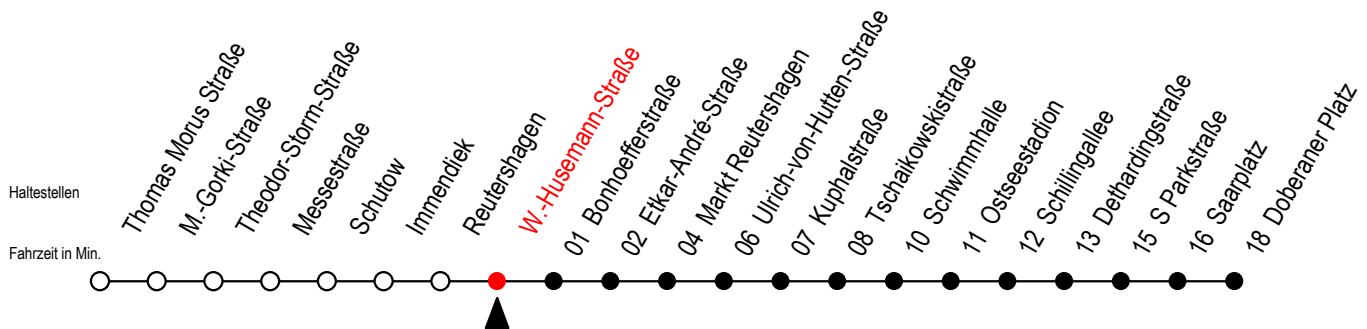

# 25 W.-Husemann-Straße

Gültig ab 22.06.2020

Alle Angaben ohne Gewähr

Richtung: Doberaner Platz

## Uhr Montag - Freitag

## Uhr Samstag