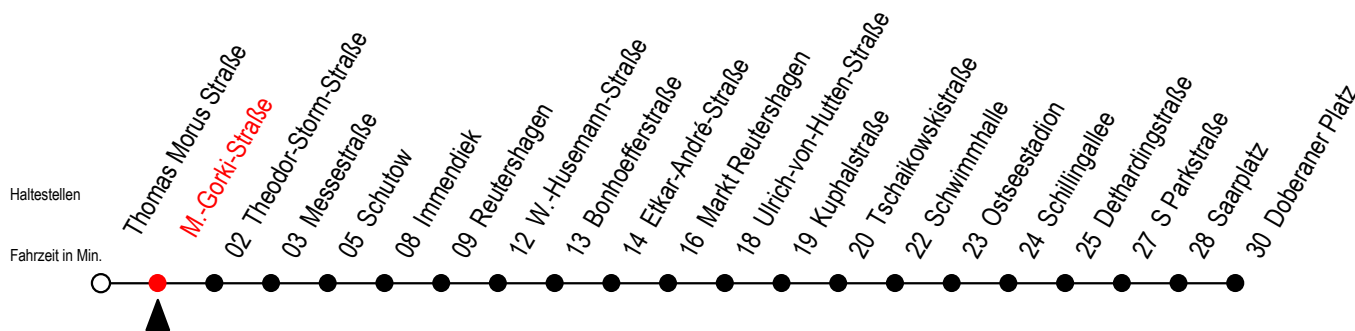

25 M.-Gorki-Straße

Gültig ab 22.06.2020

Alle Angaben ohne Gewähr

Richtung: Doberaner Platz

Uhr Montag - Freitag

Uhr Samstag

Uhr Sonntag - Feiertag

4	11	41	4	--	4	--				
5	11	37	5	58	5	--				
6	07	37	6	28	6	--				
7	07	37	7	28	7	56				
8	07	37	8	28	8	26	56			
9	07	37	9	09	24	39	54	9	26	56
10	07	37	10	09	24	39	54	10	26	56
11	07	37	11	09	24	39	54	11	26	56
12	07	37	12	09	24	39	54	12	26	56
13	07	37	13	09	24	39	54	13	26	56
14	07	37	14	09	24	39	54	14	26	56
15	07	37	15	09	24	39	54	15	26	56
16	07	37	16	09	24	39	54	16	26	56
17	07	37	17	09	24	39	54	17	26	56
18	07	37	18	09	24	39	54	18	26	56
19	07	37	58	19	09	28	58	19	28	58
20	28	58	20	28	58	20	28	58		
21	28	58	21	28	58	21	28	58		
22	28	58	22	28	58	22	28	58		
23	28	23	28	23	28					