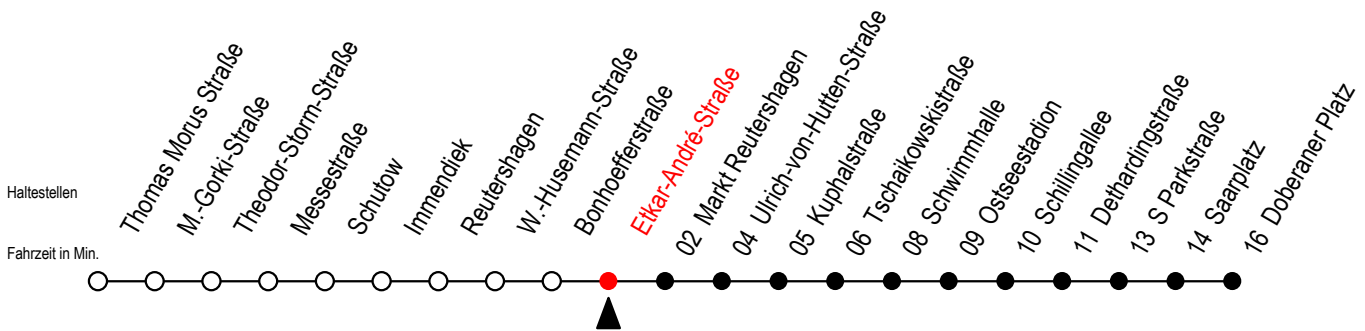

25 Etkar-André-Straße

Gültig ab 22.06.2020

Alle Angaben ohne Gewähr

Richtung: Doberaner Platz

Uhr Montag - Freitag

Uhr Samstag

Uhr Sonntag - Feiertag

4	23 53	4	--	4	--
5	23 51	5	--	5	--
6	21 51	6	10 40	6	--
7	21 51	7	10 40	7	--
8	21 51	8	10 40	8	09 39
9	21 51	9	08 23 38 53	9	09 39
10	21 51	10	08 23 38 53	10	09 39
11	21 51	11	08 23 38 53	11	09 39
12	21 51	12	08 23 38 53	12	09 39
13	21 51	13	08 23 38 53	13	09 39
14	21 51	14	08 23 38 53	14	09 39
15	21 51	15	08 23 38 53	15	09 39
16	21 51	16	08 23 38 53	16	09 39
17	21 51	17	08 23 38 53	17	09 39
18	21 51	18	08 23 38 53	18	09 39
19	21 51	19	08 23 40	19	09 40
20	10 40	20	10 40	20	10 40
21	10 40	21	10 40	21	10 40
22	10 40	22	10 40	22	10 40
23	10 40	23	10 40	23	10 40