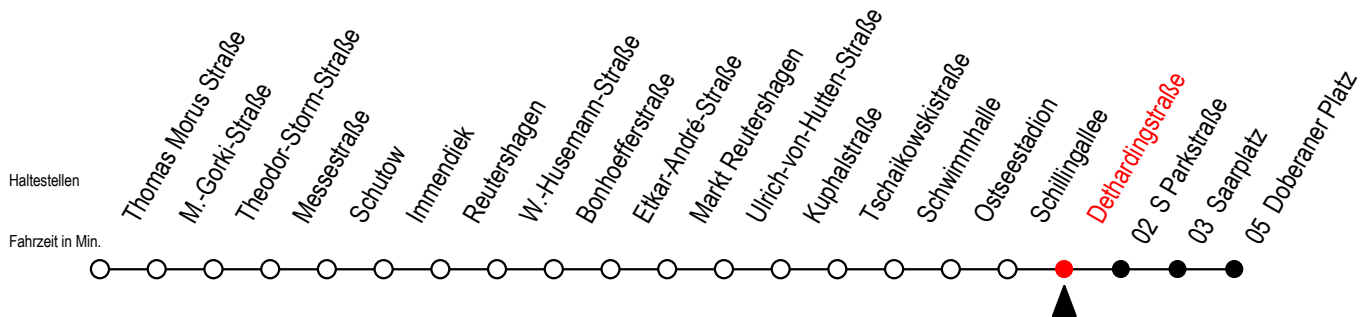

25 Dethardingstraße

Gültig ab 22.06.2020

Alle Angaben ohne Gewähr

Richtung: Doberaner Platz

Uhr Montag - Freitag

Uhr Samstag

Uhr Sonntag - Feiertag

4	34	4	--	4	--
5	04 19 34 49	5	--	5	--
6	03 13 23 33 43 53	6	21 51	6	--
7	03 13 23 33 43 53	7	21 51	7	--
8	03 13 23 33 43 53	8	21 51	8	20 50
9	03 13 23 33 43 53	9	20 35 50	9	20 50
10	03 13 23 33 43 53	10	05 20 35 50	10	20 50
11	03 13 23 33 43 53	11	05 20 35 50	11	20 50
12	03 13 23 33 43 53	12	05 20 35 50	12	05 20 35 50
13	03 13 23 33 43 53	13	05 20 35 50	13	05 20 35 50
14	03 13 23 33 43 53	14	05 20 35 50	14	05 20 35 50
15	03 13 23 33 43 53	15	05 20 35 50	15	05 20 35 50
16	03 13 23 33 43 53	16	05 20 35 50	16	05 20 35 50
17	03 13 23 33 43 53	17	05 20 35 50	17	05 20 35 50
18	03 13 23 33 48	18	05 20 35 50	18	05 20 35 50
19	03 18 33 48	19	05 20 35 51	19	20 51
20	03 21 51	20	21 51	20	21 51
21	21 51	21	21 51	21	21 51
22	21 51	22	21 51	22	21 51
23	21 51	23	21 51	23	21 51