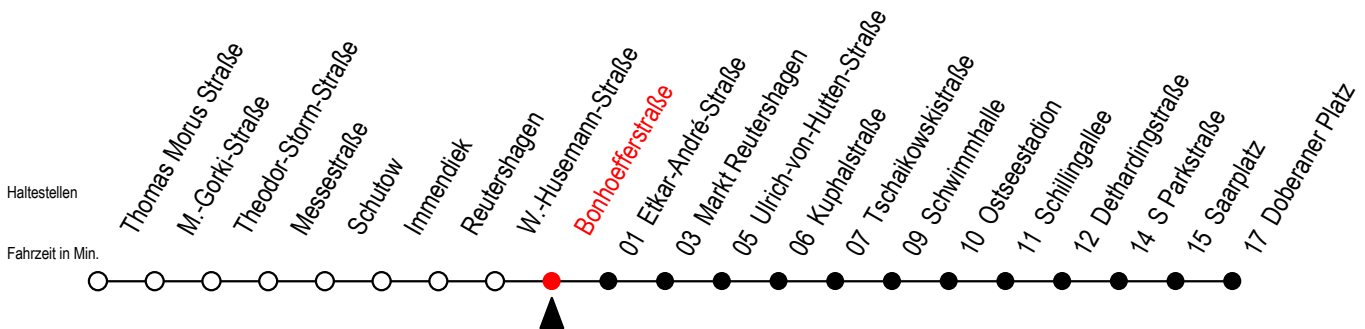

25 Bonhoefferstraße

Gültig ab 22.06.2020

Alle Angaben ohne Gewähr

Richtung: Doberaner Platz

Uhr Montag - Freitag

Uhr Samstag

Uhr Sonntag - Feiertag

4	22	52	4	--	4	--
5	22	50	5	--	5	--
6	20	50	6	09	6	--
7	20	50	7	09	7	--
8	20	50	8	09	8	08 38
9	20	50	9	07 22 37 52	9	08 38
10	20	50	10	07 22 37 52	10	08 38
11	20	50	11	07 22 37 52	11	08 38
12	20	50	12	07 22 37 52	12	08 38
13	20	50	13	07 22 37 52	13	08 38
14	20	50	14	07 22 37 52	14	08 38
15	20	50	15	07 22 37 52	15	08 38
16	20	50	16	07 22 37 52	16	08 38
17	20	50	17	07 22 37 52	17	08 38
18	20	50	18	07 22 37 52	18	08 38
19	20	50	19	07 22 39	19	08 39
20	09	39	20	09 39	20	09 39
21	09	39	21	09 39	21	09 39
22	09	39	22	09 39	22	09 39
23	09	39	23	09 39	23	09 39