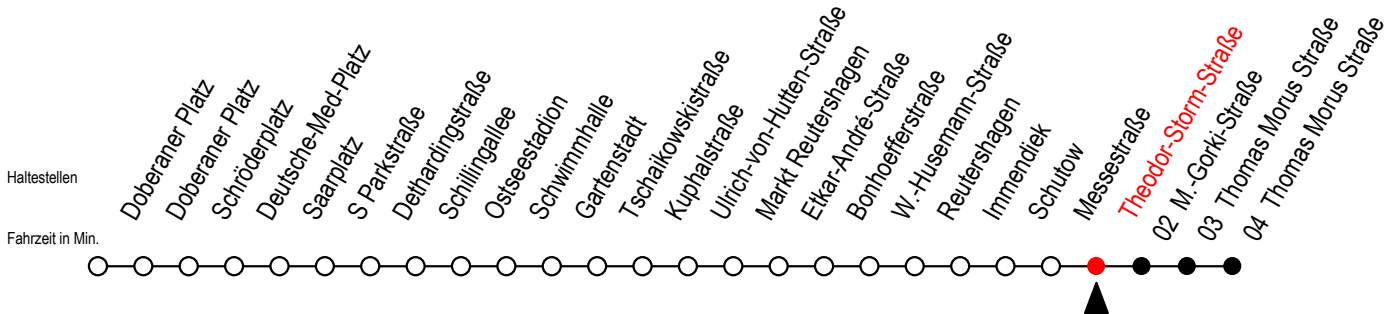

# 25 Theodor-Storm-Straße

Gültig ab 22.06.2020

Alle Angaben ohne Gewähr

Richtung: Thomas Morus Straße

Bitte beachten Sie auch die Linie 38

## Uhr Montag - Freitag