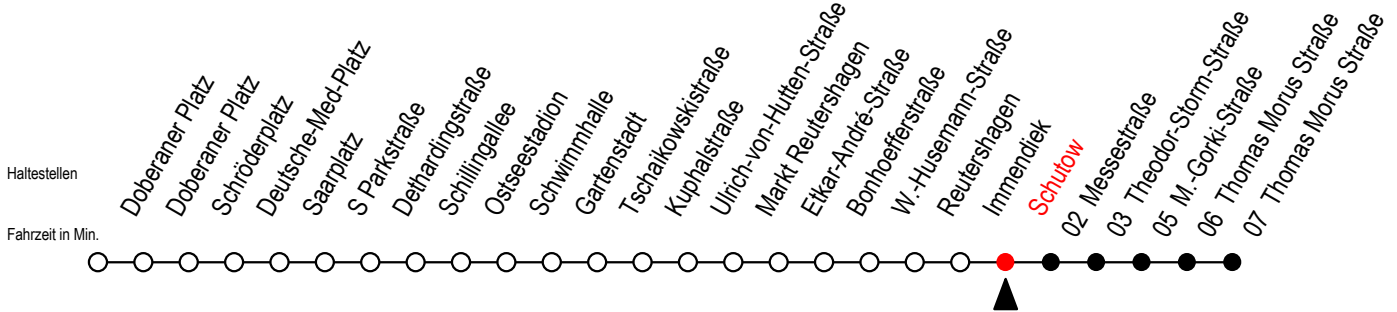

# 25 Schutow

Gültig ab 22.06.2020

Alle Angaben ohne Gewähr

Richtung: Thomas Morus Straße

Uhr Montag - Freitag			Uhr Samstag				Uhr Sonntag - Feiertag		
<b>5</b>	02	32	<b>5</b>	--			<b>5</b>	--	
<b>6</b>	02	32 53	<b>6</b>	28	58		<b>6</b>	--	
<b>7</b>	23	53	<b>7</b>	28	58		<b>7</b>	--	
<b>8</b>	23	53	<b>8</b>	28	58		<b>8</b>	33	58
<b>9</b>	23	53	<b>9</b>	28	58		<b>9</b>	28	58
<b>10</b>	23	53	<b>10</b>	17	32	47	<b>10</b>	28	58
<b>11</b>	23	53	<b>11</b>	02	17	32 47	<b>11</b>	28	58
<b>12</b>	23	53	<b>12</b>	02	17	32 47	<b>12</b>	28	58
<b>13</b>	23	53	<b>13</b>	02	17	32 47	<b>13</b>	28	58
<b>14</b>	23	53	<b>14</b>	02	17	32 47	<b>14</b>	28	58
<b>15</b>	23	53	<b>15</b>	02	17	32 47	<b>15</b>	28	58
<b>16</b>	23	53	<b>16</b>	02	17	32 47	<b>16</b>	28	58
<b>17</b>	23	53	<b>17</b>	02	17	32 47	<b>17</b>	28	58
<b>18</b>	23	53	<b>18</b>	02	17	32 47	<b>18</b>	28	58
<b>19</b>	32		<b>19</b>	02	17	32 47	<b>19</b>	28	58
<b>20</b>	02	32	<b>20</b>	02	17	32 58	<b>20</b>	29	58
<b>21</b>	02	32 58	<b>21</b>	28	58		<b>21</b>	28	58
<b>22</b>	28	58	<b>22</b>	28	58		<b>22</b>	28	58
<b>23</b>	28	58	<b>23</b>	28	58		<b>23</b>	28	58
<b>0</b>	28		<b>0</b>	28			<b>0</b>	28	