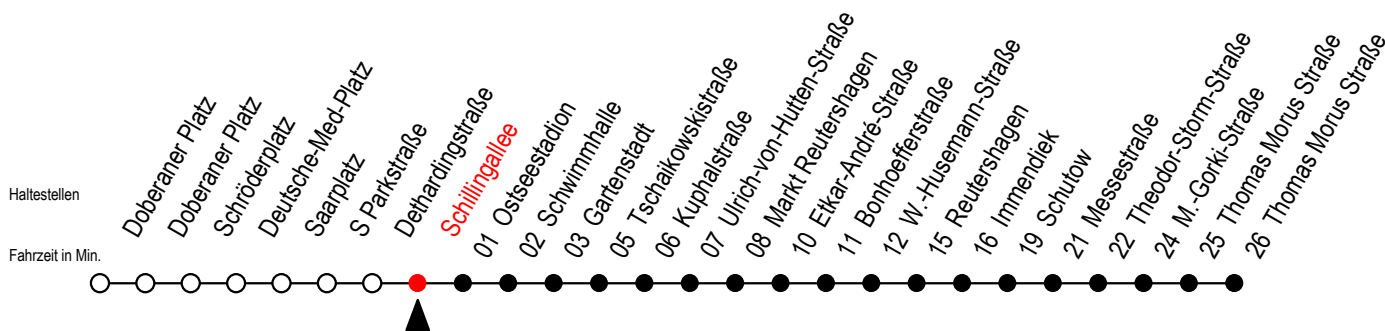

25 Schillingallee

Gültig ab 22.06.2020

Alle Angaben ohne Gewähr

Richtung: Thomas Morus Straße

Uhr Montag - Freitag					Uhr Samstag					Uhr Sonntag - Feiertag				
4	43	58 ^M			4	--				4	--			
5	13	28 ^M	43	58 ^M	5	--				5	--			
6	13	24 ^M	34	44 ^M 54 ^M	6	10	40			6	--			
7	04	14 ^M	24 ^M 34	44 ^M 54 ^M	7	10	40			7	--			
8	04	14 ^M	24 ^M 34	44 ^M 54 ^M	8	10	40			8	14	39		
9	04	14 ^M	24 ^M 34	44 ^M 54 ^M	9	10	40	58		9	09	39		
10	04	14 ^M	24 ^M 34	44 ^M 54 ^M	10	13	28	43	58	10	09	39		
11	04	14 ^M	24 ^M 34	44 ^M 54 ^M	11	13	28	43	58	11	09	39		
12	04	14 ^M	24 ^M 34	44 ^M 54 ^M	12	13	28	43	58	12	09	24 ^M	39	54 ^M
13	04	14 ^M	24 ^M 34	44 ^M 54 ^M	13	13	28	43	58	13	09	24 ^M	39	54 ^M
14	04	14 ^M	24 ^M 34	44 ^M 54 ^M	14	13	28	43	58	14	09	24 ^M	39	54 ^M
15	04	14 ^M	24 ^M 34	44 ^M 54 ^M	15	13	28	43	58	15	09	24 ^M	39	54 ^M
16	04	14 ^M	24 ^M 34	44 ^M 54 ^M	16	13	28	43	58	16	09	24 ^M	39	54 ^M
17	04	14 ^M	24 ^M 34	44 ^M 54 ^M	17	13	28	43	58	17	09	24 ^M	39	54 ^M
18	04	14 ^M	24 ^M 34	44 ^M 58 ^M	18	13	28	43	58	18	09	24 ^M	39	54 ^M
19	13	28 ^M	43	58 ^M	19	13	28	43	58	19	09	39		
20	13	28	43	58	20	13	40			20	10	40		
21	13	40			21	10	40			21	10	40		
22	10	40			22	10	40			22	10	40		
23	10	40			23	10	40			23	10	40		
0	10				0	10				0	10			

M = fährt bis Markt Reutershagen