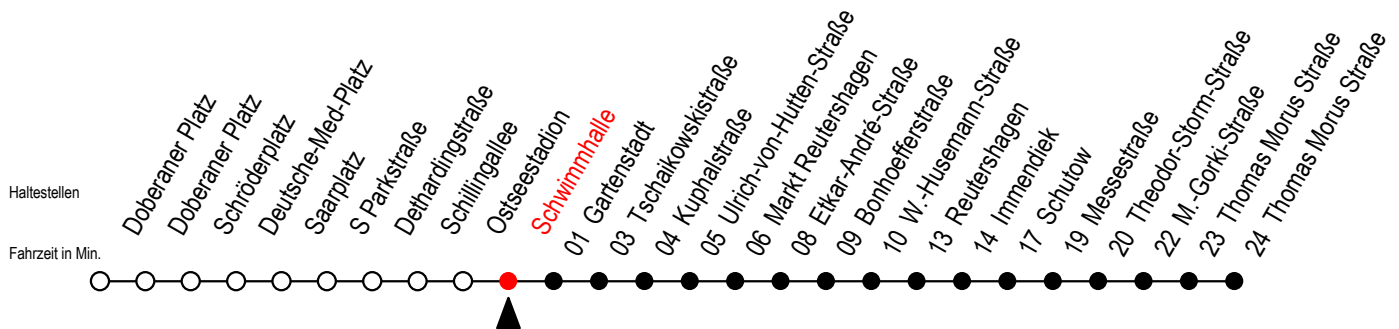

# 25 Schwimmhalle

Gültig ab 22.06.2020

Alle Angaben ohne Gewähr

Richtung: Thomas Morus Straße

Uhr Montag - Freitag					Uhr Samstag					Uhr Sonntag - Feiertag				
4	46				4	--				4	--			
5	01 <sup>M</sup>	16	31 <sup>M</sup>	46	5	--				5	--			
6	01 <sup>M</sup>	16	27 <sup>M</sup>	37 47 <sup>M</sup> 57 <sup>M</sup>	6	12	42			6	--			
7	07	17 <sup>M</sup>	27 <sup>M</sup>	37 47 <sup>M</sup> 57 <sup>M</sup>	7	12	42			7	--			
8	07	17 <sup>M</sup>	27 <sup>M</sup>	37 47 <sup>M</sup> 57 <sup>M</sup>	8	12	42			8	16	41		
9	07	17 <sup>M</sup>	27 <sup>M</sup>	37 47 <sup>M</sup> 57 <sup>M</sup>	9	12	42			9	11	41		
10	07	17 <sup>M</sup>	27 <sup>M</sup>	37 47 <sup>M</sup> 57 <sup>M</sup>	10	01	16	31	46	10	11	41		
11	07	17 <sup>M</sup>	27 <sup>M</sup>	37 47 <sup>M</sup> 57 <sup>M</sup>	11	01	16	31	46	11	11	41		
12	07	17 <sup>M</sup>	27 <sup>M</sup>	37 47 <sup>M</sup> 57 <sup>M</sup>	12	01	16	31	46	12	11	26 <sup>M</sup>	41	56 <sup>M</sup>
13	07	17 <sup>M</sup>	27 <sup>M</sup>	37 47 <sup>M</sup> 57 <sup>M</sup>	13	01	16	31	46	13	11	26 <sup>M</sup>	41	56 <sup>M</sup>
14	07	17 <sup>M</sup>	27 <sup>M</sup>	37 47 <sup>M</sup> 57 <sup>M</sup>	14	01	16	31	46	14	11	26 <sup>M</sup>	41	56 <sup>M</sup>
15	07	17 <sup>M</sup>	27 <sup>M</sup>	37 47 <sup>M</sup> 57 <sup>M</sup>	15	01	16	31	46	15	11	26 <sup>M</sup>	41	56 <sup>M</sup>
16	07	17 <sup>M</sup>	27 <sup>M</sup>	37 47 <sup>M</sup> 57 <sup>M</sup>	16	01	16	31	46	16	11	26 <sup>M</sup>	41	56 <sup>M</sup>
17	07	17 <sup>M</sup>	27 <sup>M</sup>	37 47 <sup>M</sup> 57 <sup>M</sup>	17	01	16	31	46	17	11	26 <sup>M</sup>	41	56 <sup>M</sup>
18	07	17 <sup>M</sup>	27 <sup>M</sup>	37 47 <sup>M</sup>	18	01	16	31	46	18	11	26 <sup>M</sup>	41	56 <sup>M</sup>
19	01 <sup>M</sup>	16	31 <sup>M</sup>	46	19	01	16	31	46	19	11	41		
20	01 <sup>M</sup>	16	31	46	20	01	16	42		20	12	42		
21	01	16	42		21	12	42			21	12	42		
22	12	42			22	12	42			22	12	42		
23	12	42			23	12	42			23	12	42		
0	12				0	12				0	12			

M = fährt bis Markt Reutershagen