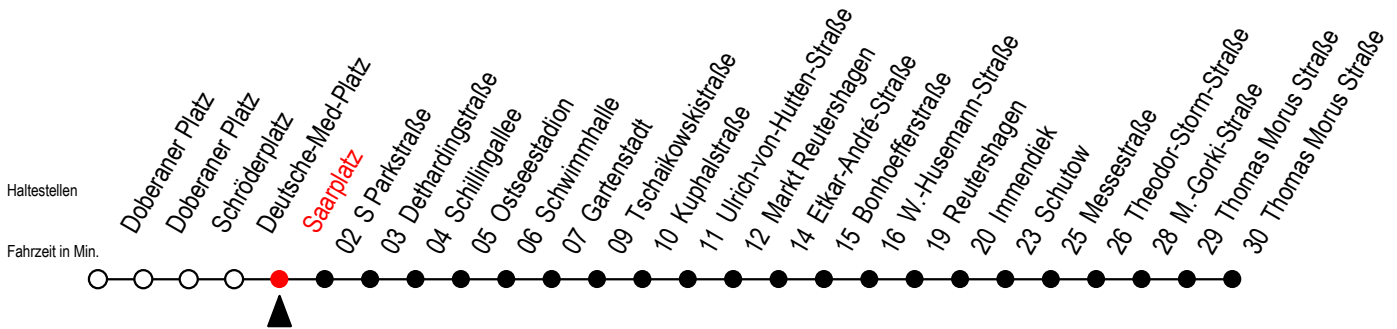

25 Saarplatz

Gültig ab 22.06.2020

Alle Angaben ohne Gewähr

Richtung: Thomas Morus Straße

Uhr Montag - Freitag

Uhr Samstag

Uhr Sonntag - Feiertag

4	39	54 ^M	4	--	4	--
5	09	24 ^M	5	--	5	--
6	09	20 ^M	6	07	6	--
7	00	10 ^M	7	07	7	--
8	00	10 ^M	8	07	8	11
9	00	10 ^M	9	07	9	06
10	00	10 ^M	10	09	10	06
11	00	10 ^M	11	09	11	06
12	00	10 ^M	12	09	12	06
13	00	10 ^M	13	09	13	06
14	00	10 ^M	14	09	14	06
15	00	10 ^M	15	09	15	06
16	00	10 ^M	16	09	16	06
17	00	10 ^M	17	09	17	06
18	00	10 ^M	18	09	18	06
19	09	24 ^M	19	09	19	06
20	09	24	20	09	20	07
21	09	37	21	07	21	07
22	07	37	22	07	22	07
23	07	37	23	07	23	07
0	07		0	07	0	07

M = fährt bis Markt Reutershagen