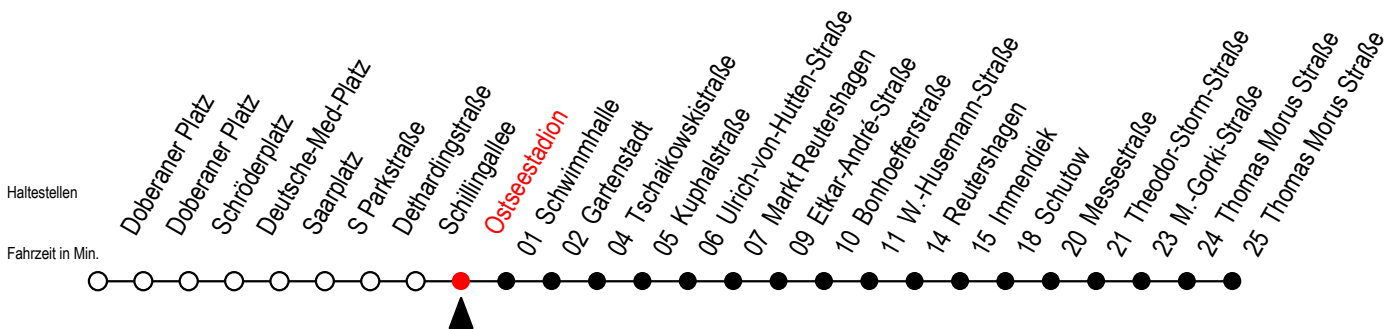

25 Ostseestadion

Gültig ab 22.06.2020

Alle Angaben ohne Gewähr

Richtung: Thomas Morus Straße

Uhr Montag - Freitag

Uhr Samstag

Uhr Sonntag - Feiertag

4	45	4	--	4	--
5	00 ^M 15 30 ^M 45	5	--	5	--
6	00 ^M 15 26 ^M 36 46 ^M 56 ^M	6	11 41	6	--
7	06 16 ^M 26 ^M 36 46 ^M 56 ^M	7	11 41	7	--
8	06 16 ^M 26 ^M 36 46 ^M 56 ^M	8	11 41	8	15 40
9	06 16 ^M 26 ^M 36 46 ^M 56 ^M	9	11 41	9	10 40
10	06 16 ^M 26 ^M 36 46 ^M 56 ^M	10	00 15 30 45	10	10 40
11	06 16 ^M 26 ^M 36 46 ^M 56 ^M	11	00 15 30 45	11	10 40
12	06 16 ^M 26 ^M 36 46 ^M 56 ^M	12	00 15 30 45	12	10 25 ^M 40 55 ^M
13	06 16 ^M 26 ^M 36 46 ^M 56 ^M	13	00 15 30 45	13	10 25 ^M 40 55 ^M
14	06 16 ^M 26 ^M 36 46 ^M 56 ^M	14	00 15 30 45	14	10 25 ^M 40 55 ^M
15	06 16 ^M 26 ^M 36 46 ^M 56 ^M	15	00 15 30 45	15	10 25 ^M 40 55 ^M
16	06 16 ^M 26 ^M 36 46 ^M 56 ^M	16	00 15 30 45	16	10 25 ^M 40 55 ^M
17	06 16 ^M 26 ^M 36 46 ^M 56 ^M	17	00 15 30 45	17	10 25 ^M 40 55 ^M
18	06 16 ^M 26 ^M 36 46 ^M	18	00 15 30 45	18	10 25 ^M 40 55 ^M
19	00 ^M 15 30 ^M 45	19	00 15 30 45	19	10 40
20	00 ^M 15 30 45	20	00 15 41	20	11 41
21	00 15 41	21	11 41	21	11 41
22	11 41	22	11 41	22	11 41
23	11 41	23	11 41	23	11 41
0	11	0	11	0	11

M = fährt bis Markt Reutershagen