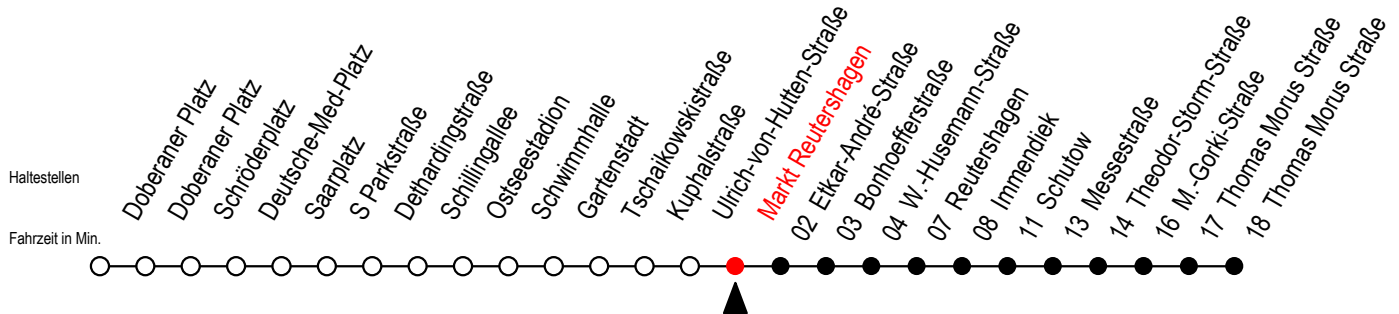

# 25 Markt Reutershagen

Gültig ab 22.06.2020

Alle Angaben ohne Gewähr

Richtung: Thomas Morus Straße

## Uhr Montag - Freitag

## Uhr Samstag