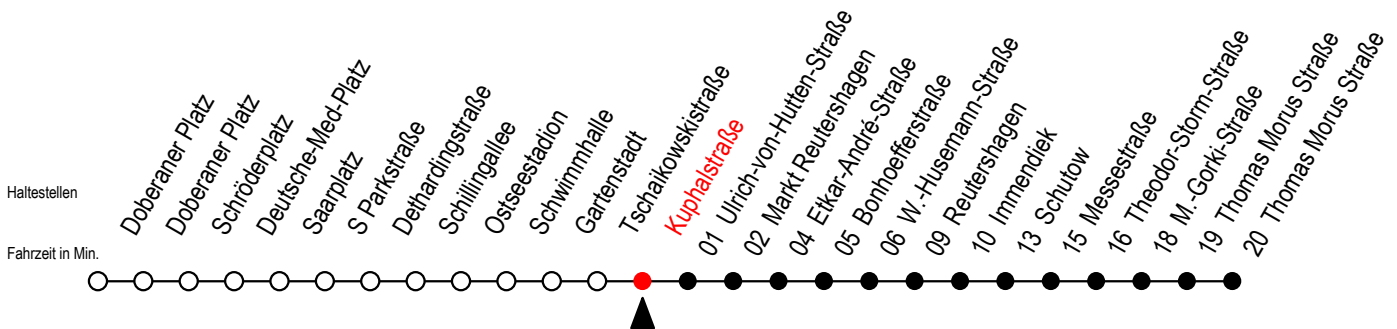

25 Kuphalstraße

Gültig ab 22.06.2020

Alle Angaben ohne Gewähr

Richtung: Thomas Morus Straße

Uhr Montag - Freitag

Uhr Samstag

Uhr Sonntag - Feiertag

4	49	4	--	4	--
5	04 ^M 19 34 ^M 49	5	--	5	--
6	04 ^M 19 30 ^M 40 50 ^M	6	15 45	6	--
7	00 ^M 10 20 ^M 30 ^M 40 50 ^M	7	15 45	7	--
8	00 ^M 10 20 ^M 30 ^M 40 50 ^M	8	15 45	8	20 45
9	00 ^M 10 20 ^M 30 ^M 40 50 ^M	9	15 45	9	15 45
10	00 ^M 10 20 ^M 30 ^M 40 50 ^M	10	04 19 34 49	10	15 45
11	00 ^M 10 20 ^M 30 ^M 40 50 ^M	11	04 19 34 49	11	15 45
12	00 ^M 10 20 ^M 30 ^M 40 50 ^M	12	04 19 34 49	12	15 30 ^M 45
13	00 ^M 10 20 ^M 30 ^M 40 50 ^M	13	04 19 34 49	13	00 ^M 15 30 ^M 45
14	00 ^M 10 20 ^M 30 ^M 40 50 ^M	14	04 19 34 49	14	00 ^M 15 30 ^M 45
15	00 ^M 10 20 ^M 30 ^M 40 50 ^M	15	04 19 34 49	15	00 ^M 15 30 ^M 45
16	00 ^M 10 20 ^M 30 ^M 40 50 ^M	16	04 19 34 49	16	00 ^M 15 30 ^M 45
17	00 ^M 10 20 ^M 30 ^M 40 50 ^M	17	04 19 34 49	17	00 ^M 15 30 ^M 45
18	00 ^M 10 20 ^M 30 ^M 40 50 ^M	18	04 19 34 49	18	00 ^M 15 30 ^M 45
19	04 ^M 19 34 ^M 49	19	04 19 34 49	19	00 ^M 15 45
20	04 ^M 19 34 49	20	04 19 45	20	16 45
21	04 19 45	21	15 45	21	15 45
22	15 45	22	15 45	22	15 45
23	15 45	23	15 45	23	15 45
0	15	0	15	0	15

M = fährt bis Markt Reutershagen