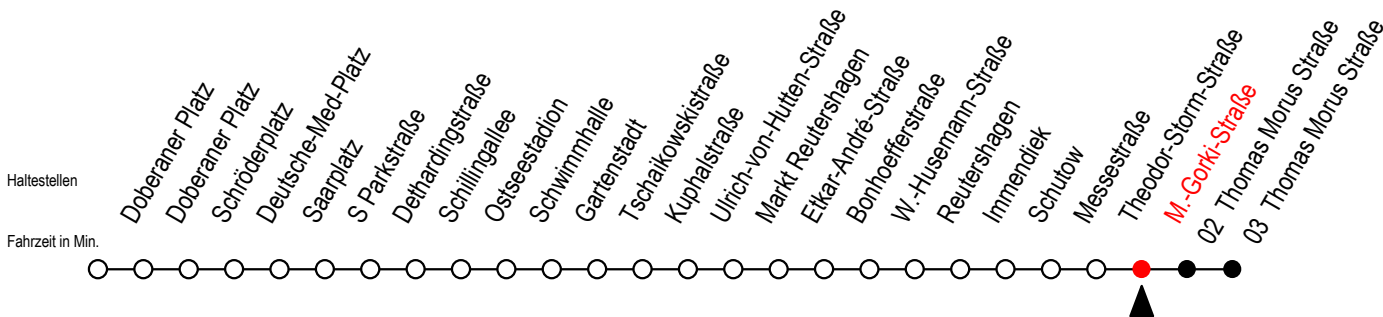

# 25 M.-Gorki-Straße

Gültig ab 22.06.2020

Alle Angaben ohne Gewähr

Richtung: Thomas Morus Straße

Bitte beachten Sie auch die Linie 38

## Uhr Montag - Freitag