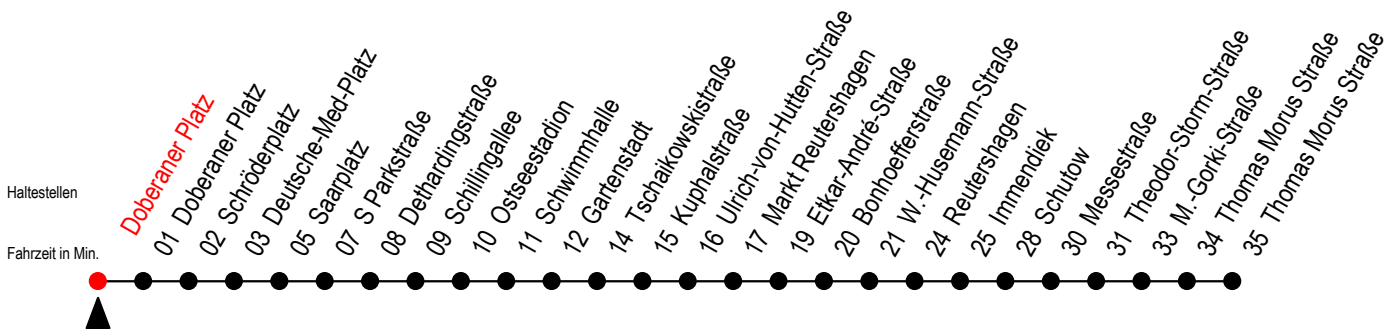

# 25 Doberaner Platz

Gültig ab 22.06.2020

Alle Angaben ohne Gewähr

Richtung: Thomas Morus Straße

## Uhr Montag - Freitag

## Uhr Samstag

M = fährt bis Markt Reutershagen