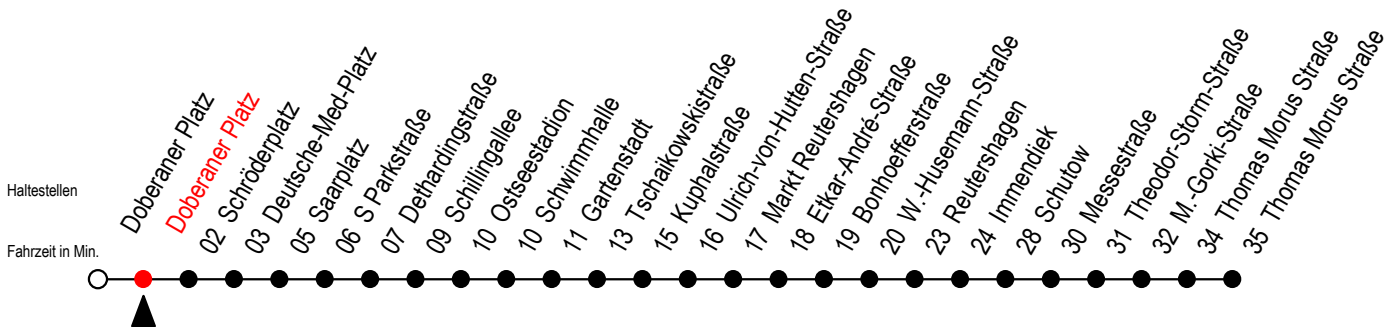

25 Doberaner Platz

Gültig ab 22.06.2020

Alle Angaben ohne Gewähr

Richtung: Thomas Morus Straße

Uhr Montag - Freitag

Uhr Samstag

Uhr Sonntag - Feiertag

4	34 49 ^M	4	--	4	--
5	04 19 ^M 34 49 ^M	5	--	5	--
6	04 15 ^M 25 35 ^M 45 ^M 55	6	02 32	6	--
7	05 ^M 15 ^M 25 35 ^M 45 ^M 55	7	02 32	7	--
8	05 ^M 15 ^M 25 35 ^M 45 ^M 55	8	02 32	8	06 31
9	05 ^M 15 ^M 25 35 ^M 45 ^M 55	9	02 32 49	9	01 31
10	05 ^M 15 ^M 25 35 ^M 45 ^M 55	10	04 19 34 49	10	01 31
11	05 ^M 15 ^M 25 35 ^M 45 ^M 55	11	04 19 34 49	11	01 31
12	05 ^M 15 ^M 25 35 ^M 45 ^M 55	12	04 19 34 49	12	01 16 ^M 31 46 ^M
13	05 ^M 15 ^M 25 35 ^M 45 ^M 55	13	04 19 34 49	13	01 16 ^M 31 46 ^M
14	05 ^M 15 ^M 25 35 ^M 45 ^M 55	14	04 19 34 49	14	01 16 ^M 31 46 ^M
15	05 ^M 15 ^M 25 35 ^M 45 ^M 55	15	04 19 34 49	15	01 16 ^M 31 46 ^M
16	05 ^M 15 ^M 25 35 ^M 45 ^M 55	16	04 19 34 49	16	01 16 ^M 31 46 ^M
17	05 ^M 15 ^M 25 35 ^M 45 ^M 55	17	04 19 34 49	17	01 16 ^M 31 46 ^M
18	05 ^M 15 ^M 25 35 ^M 49 ^M	18	04 19 34 49	18	01 16 ^M 31 46 ^M
19	04 19 ^M 34 49 ^M	19	04 19 34 49	19	01 31
20	04 19 34 49	20	04 32	20	02 32
21	04 32	21	02 32	21	02 32
22	02 32	22	02 32	22	02 32
23	02 32	23	02 32	23	02 32
0	02	0	02	0	02

M = fährt bis Markt Reuthershagen