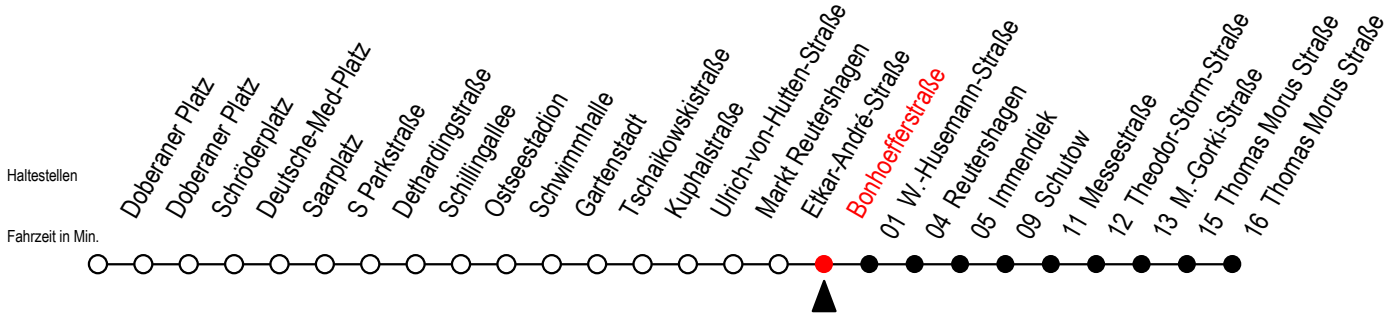

25 Bonhoefferstraße

Gültig ab 22.06.2020

Alle Angaben ohne Gewähr

Richtung: Thomas Morus Straße

Uhr Montag - Freitag

Uhr Samstag

Uhr Sonntag - Feiertag

4	54	4	--	4	--
5	24 54	5	--	5	--
6	24 45	6	20 50	6	--
7	15 45	7	20 50	7	--
8	15 45	8	20 50	8	25 50
9	15 45	9	20 50	9	20 50
10	15 45	10	09 24 39 54	10	20 50
11	15 45	11	09 24 39 54	11	20 50
12	15 45	12	09 24 39 54	12	20 50
13	15 45	13	09 24 39 54	13	20 50
14	15 45	14	09 24 39 54	14	20 50
15	15 45	15	09 24 39 54	15	20 50
16	15 45	16	09 24 39 54	16	20 50
17	15 45	17	09 24 39 54	17	20 50
18	15 45	18	09 24 39 54	18	20 50
19	24 54	19	09 24 39 54	19	20 50
20	24 54	20	09 24 50	20	21 50
21	24 50	21	20 50	21	20 50
22	20 50	22	20 50	22	20 50
23	20 50	23	20 50	23	20 50
0	20	0	20	0	20