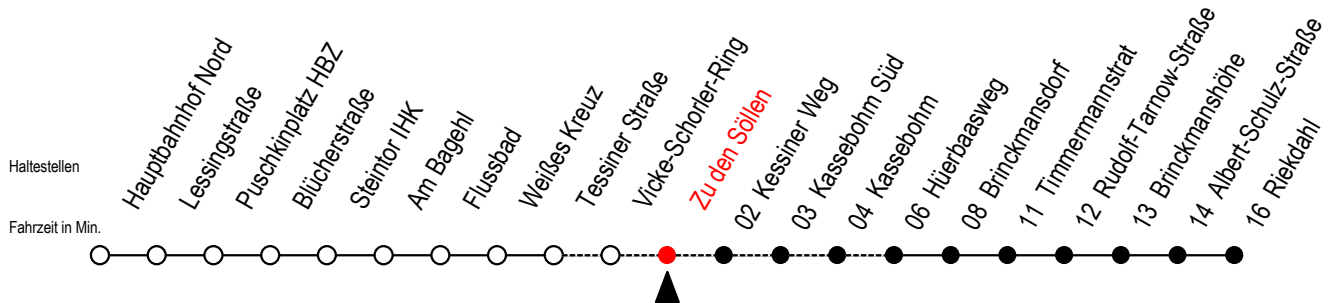

23 Zu den Söllen

Gültig ab 06.01.2020

Alle Angaben ohne Gewähr

Richtung: Riekdahl

Bitte beachten Sie auch die Linie 22

Uhr Montag - Freitag

Uhr Samstag

Uhr Sonntag - Feiertag

6	--	6	17	47	6	--
7	--	7	17	47	7	--
8	--	8	17	47	8	18 48
9	--	9	17		9	18 48
10	--	10	--		10	18 48
11	--	11	--		11	18 48
12	--	12	--		12	18 48
13	--	13	--		13	18 48
14	--	14	--		14	18 48
15	--	15	--		15	18 48
16	--	16	--		16	18 48
17	--	17	--		17	18 48
18	--	18	--		18	18 48
19	--	19	--		19	18 48
20	47 ^R	20	17	47	20	17 47
21	17 47	21	17	47	21	17 47
22	17 47	22	17	47	22	17 47
23	17 47	23	17	47	23	17 47
0	17	0	17		0	17

R = Anschluss in Brinckmansdorf zur Linie 123 der rebus GmbH