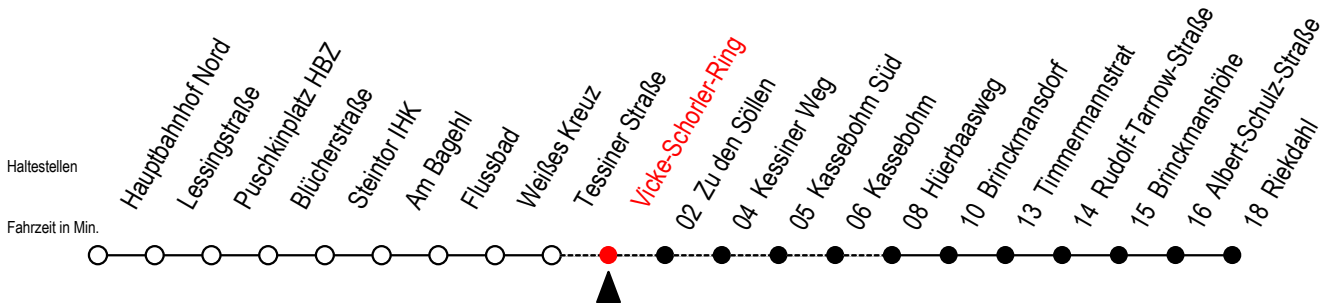

23 Vicke-Schorler-Ring

Gültig ab 06.01.2020

Alle Angaben ohne Gewähr

Richtung: Riekdahl

Bitte beachten Sie auch die Linie 22

Uhr Montag - Freitag

Uhr Samstag

Uhr Sonntag - Feiertag

6	--	6	15	45	6	--
7	--	7	15	45	7	--
8	--	8	15	45	8	16 46
9	--	9	15		9	16 46
10	--	10	--		10	16 46
11	--	11	--		11	16 46
12	--	12	--		12	16 46
13	--	13	--		13	16 46
14	--	14	--		14	16 46
15	--	15	--		15	16 46
16	--	16	--		16	16 46
17	--	17	--		17	16 46
18	--	18	--		18	16 46
19	--	19	--		19	16 46
20	45 ^R	20	15	45	20	15 45
21	15 45	21	15	45	21	15 45
22	15 45	22	15	45	22	15 45
23	15 45	23	15	45	23	15 45
0	15	0	15		0	15

R = Anschluss in Brinckmansdorf zur Linie 123 der rebus GmbH