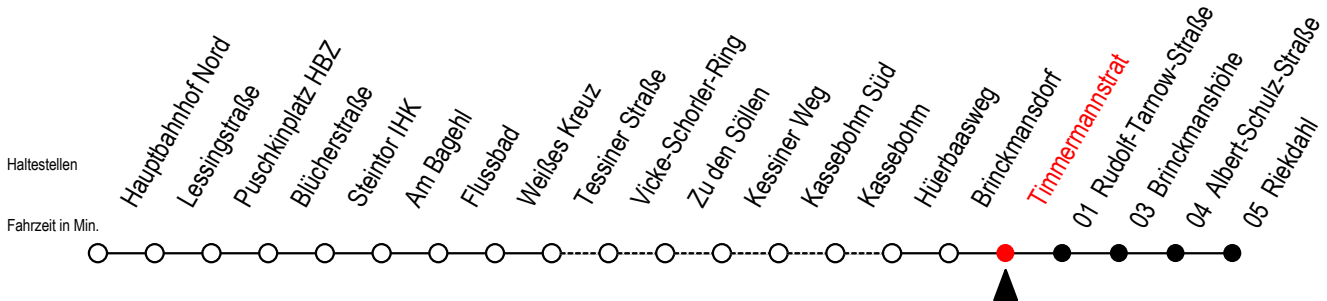

23 Timmermannstrat

Gültig ab 06.01.2020

Alle Angaben ohne Gewähr

Richtung: Riekdahl

Uhr Montag - Freitag

Uhr Samstag

Uhr Sonntag - Feiertag

4	23	53		4	--			4	--
5	23	43	54	5	--			5	--
6	19	39	50 ^S 59	6	27	57		6	--
7	19	39	59	7	27	57		7	--
8	19	39	59	8	27	57		8	28 58
9	19	39	59	9	27	48		9	28 58
10	19	39	59	10	18	48		10	28 58
11	19	39	59	11	18	48		11	28 58
12	19	39	59	12	18	48		12	28 58
13	19	39	59	13	18	48		13	28 58
14	19	39	59	14	18	48		14	28 58
15	19	39	59	15	18	48		15	28 58
16	19	39	59	16	18	48		16	28 58
17	19	39	59	17	18	48		17	28 58
18	19	39	59	18	18	48		18	28 58
19	18	48		19	18	48		19	28 58
20	18	56		20	26	56		20	26 56
21	26	56		21	26	56		21	26 56
22	26	56		22	26	56		22	26 56
23	26	56		23	26	56		23	26 56
0	26			0	26			0	26

S = fährt an Schultagen

* Ferienzeiten siehe Infoblatt