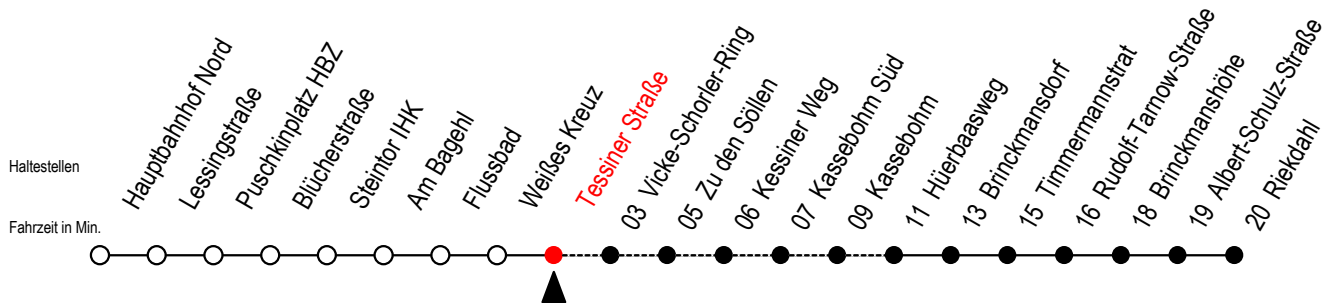

23 Tessiner Straße

Gültig ab 06.01.2020

Alle Angaben ohne Gewähr

Richtung: Riekdahl

Bitte beachten Sie auch die Linie 22

Uhr Montag - Freitag

Uhr Samstag

Uhr Sonntag - Feiertag

4	18 48	4	--	4	--
5	18 38 48	5	--	5	--
6	13 33 45 ^S 53	6	13 ^K 43 ^K	6	--
7	13 33 53	7	13 ^K 43 ^K	7	--
8	13 33 53	8	13 ^K 43 ^K	8	14 ^K 44 ^K
9	13 33 53	9	13 ^K 43	9	14 ^K 44 ^K
10	13 33 53	10	13 43	10	14 ^K 44 ^K
11	13 33 53	11	13 43	11	14 ^K 44 ^K
12	13 33 53	12	13 43	12	14 ^K 44 ^K
13	13 33 53	13	13 43	13	14 ^K 44 ^K
14	13 33 ^R 53	14	13 43	14	14 ^K 44 ^K
15	13 ^R 33 53	15	13 43	15	14 ^K 44 ^K
16	13 ^R 33 53	16	13 43	16	14 ^K 44 ^K
17	13 ^R 33 53	17	13 43	17	14 ^K 44 ^K
18	13 33 53	18	13 43	18	14 ^K 44 ^K
19	13 43 ^R	19	13 43	19	14 ^K 44 ^K
20	13 43 ^{KR}	20	13 ^K 43 ^K	20	13 ^K 43 ^K
21	13 ^K 43 ^K	21	13 ^K 43 ^K	21	13 ^K 43 ^K
22	13 ^K 43 ^K	22	13 ^K 43 ^K	22	13 ^K 43 ^K
23	13 ^K 43 ^K	23	13 ^K 43 ^K	23	13 ^K 43 ^K
0	13 ^K	0	13 ^K	0	13 ^K

R = Anschluss in Brinckmansdorf zur Linie 123 der rebus GmbH

K = fährt über Vicke Schorler Ring - Kassebohm Süd - Kassebohm

S = fährt an Schultagen

* Ferienzeiten siehe Infoblatt

Servicetelefon: 0381 / 8021900