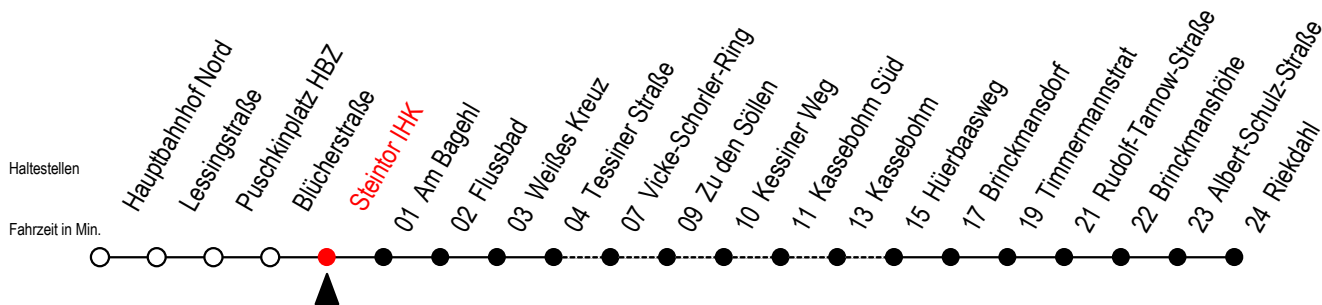

23 Steintor IHK

Gültig ab 06.01.2020

Alle Angaben ohne Gewähr

Richtung: Riekdahl

Bitte beachten Sie auch die Linie 22

Uhr Montag - Freitag

Uhr Samstag

Uhr Sonntag - Feiertag

4	14 44	4	--	4	--
5	14 34 44	5	--	5	--
6	09 29 41 ^S 49	6	09 ^K 39 ^K	6	--
7	09 29 49	7	09 ^K 39 ^K	7	--
8	09 29 49	8	09 ^K 39 ^K	8	10 ^K 40 ^K
9	09 29 49	9	09 ^K 39	9	10 ^K 40 ^K
10	09 29 49	10	09 39	10	10 ^K 40 ^K
11	09 29 49	11	09 39	11	10 ^K 40 ^K
12	09 29 49	12	09 39	12	10 ^K 40 ^K
13	09 29 49	13	09 39	13	10 ^K 40 ^K
14	09 29 ^R 49	14	09 39	14	10 ^K 40 ^K
15	09 ^R 29 49	15	09 39	15	10 ^K 40 ^K
16	09 ^R 29 49	16	09 39	16	10 ^K 40 ^K
17	09 ^R 29 49	17	09 39	17	10 ^K 40 ^K
18	09 29 49	18	09 39	18	10 ^K 40 ^K
19	09 39 ^R	19	09 39	19	10 ^K 40 ^K
20	09 39 ^{KR}	20	09 ^K 39 ^K	20	09 ^K 39 ^K
21	09 ^K 39 ^K	21	09 ^K 39 ^K	21	09 ^K 39 ^K
22	09 ^K 39 ^K	22	09 ^K 39 ^K	22	09 ^K 39 ^K
23	09 ^K 39 ^K	23	09 ^K 39 ^K	23	09 ^K 39 ^K
0	09 ^K	0	09 ^K	0	09 ^K

R = Anschluss in Brinckmansdorf zur Linie 123 der rebus GmbH

K = fährt über Vicke Schorler Ring - Kassebohm Süd - Kassebohm

S = fährt an Schultagen

* Ferienzeiten siehe Infoblatt