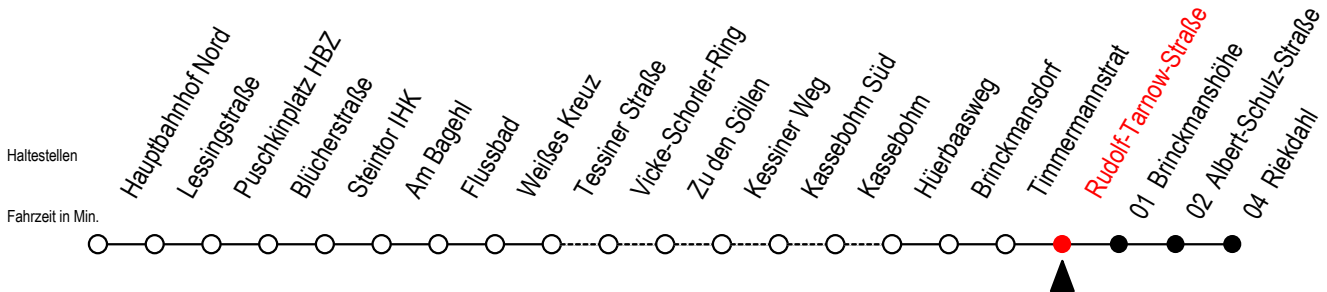

23 Rudolf-Tarnow-Straße

Gültig ab 06.01.2020

Alle Angaben ohne Gewähr

Richtung: Riekdahl

Uhr Montag - Freitag

Uhr Samstag

Uhr Sonntag - Feiertag

4	24	54		4	--		4	--	
5	24	44	55	5	--		5	--	
6	20	40	52 ^S	6	28	58	6	--	
7	00	20	40	7	28	58	7	--	
8	00	20	40	8	28	58	8	29	59
9	00	20	40	9	28	49	9	29	59
10	00	20	40	10	19	49	10	29	59
11	00	20	40	11	19	49	11	29	59
12	00	20	40	12	19	49	12	29	59
13	00	20	40	13	19	49	13	29	59
14	00	20	40	14	19	49	14	29	59
15	00	20	40	15	19	49	15	29	59
16	00	20	40	16	19	49	16	29	59
17	00	20	40	17	19	49	17	29	59
18	00	20	40	18	19	49	18	29	59
19	00	19	49	19	19	49	19	29	59
20	19	57		20	27	57	20	27	57
21	27	57		21	27	57	21	27	57
22	27	57		22	27	57	22	27	57
23	27	57		23	27	57	23	27	57
0	27			0	27		0	27	

S = fährt an Schultagen

* Ferienzeiten siehe Infoblatt