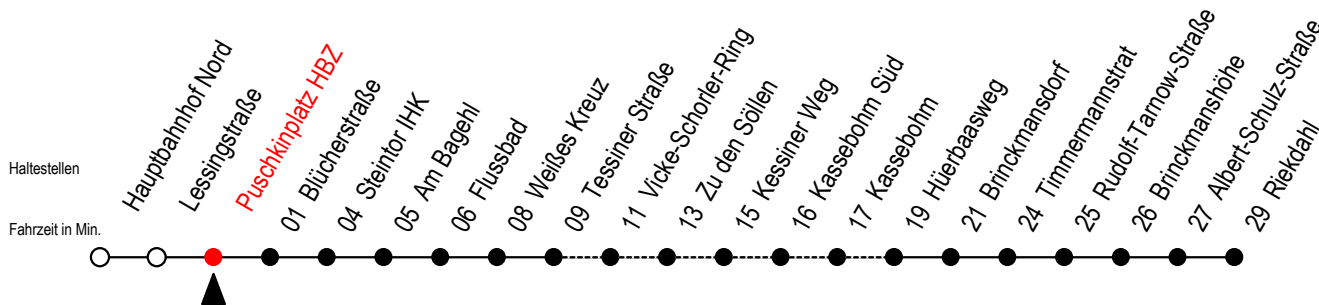

23 Puschkinplatz HBZ

Gültig ab 06.01.2020

Alle Angaben ohne Gewähr

Richtung: Riekdahl

Bitte beachten Sie auch die Linie 22

Uhr Montag - Freitag

Uhr Samstag

Uhr Sonntag - Feiertag

4	10	40	4	--	4	--
5	10	40	5	--	5	--
6	05	25	45	6	05 ^K	35 ^K
7	05	25	45	7	05 ^K	35 ^K
8	05	25	45	8	05 ^K	35 ^K
9	05	25	45	9	05 ^K	35
10	05	25	45	10	05	35
11	05	25	45	11	05	35
12	05	25	45	12	05	35
13	05	25	45	13	05	35
14	05	25 ^R	45	14	05	35
15	05 ^R	25	45	15	05	35
16	05 ^R	25	45	16	05	35
17	05 ^R	25	45	17	05	35
18	05	25	45	18	05	35
19	05	35 ^R		19	05	35
20	05	35 ^{KR}		20	05 ^K	35 ^K
21	05 ^K	35 ^K		21	05 ^K	35 ^K
22	05 ^K	35 ^K		22	05 ^K	35 ^K
23	05 ^K	35 ^K		23	05 ^K	35 ^K
0	05 ^K			0	05 ^K	

R = Anschluss in Brinckmansdorf zur Linie 123 der rebus GmbH

K = fährt über Vicke Schorler Ring - Kassebohm Süd - Kassebohm