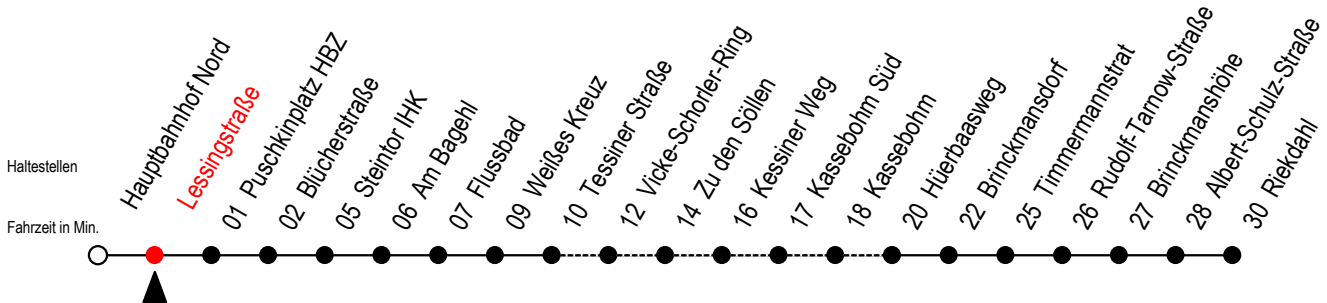

23 Lessingstraße

Gültig ab 06.01.2020

Alle Angaben ohne Gewähr

Richtung: Riekdahl

Bitte beachten Sie auch die Linie 22

Uhr Montag - Freitag

Uhr Samstag

Uhr Sonntag - Feiertag

4	09 39	4	--	4	--
5	09 39	5	--	5	--
6	04 24 44	6	04 ^K 34 ^K	6	--
7	04 24 44	7	04 ^K 34 ^K	7	--
8	04 24 44	8	04 ^K 34 ^K	8	05 ^K 35 ^K
9	04 24 44	9	04 ^K 34	9	05 ^K 35 ^K
10	04 24 44	10	04 34	10	05 ^K 35 ^K
11	04 24 44	11	04 34	11	05 ^K 35 ^K
12	04 24 44	12	04 34	12	05 ^K 35 ^K
13	04 24 44	13	04 34	13	05 ^K 35 ^K
14	04 24 ^R 44	14	04 34	14	05 ^K 35 ^K
15	04 ^R 24 44	15	04 34	15	05 ^K 35 ^K
16	04 ^R 24 44	16	04 34	16	05 ^K 35 ^K
17	04 ^R 24 44	17	04 34	17	05 ^K 35 ^K
18	04 24 44	18	04 34	18	05 ^K 35 ^K
19	04 34 ^R	19	04 34	19	05 ^K 35 ^K
20	04 34 ^{KR}	20	04 ^K 34 ^K	20	04 ^K 34 ^K
21	04 ^K 34 ^K	21	04 ^K 34 ^K	21	04 ^K 34 ^K
22	04 ^K 34 ^K	22	04 ^K 34 ^K	22	04 ^K 34 ^K
23	04 ^K 34 ^K	23	04 ^K 34 ^K	23	04 ^K 34 ^K
0	04 ^K	0	04 ^K	0	04 ^K

R = Anschluss in Brinckmansdorf zur Linie 123 der rebus GmbH

K = fährt über Vicke Schorler Ring - Kassebohm Süd - Kassebohm