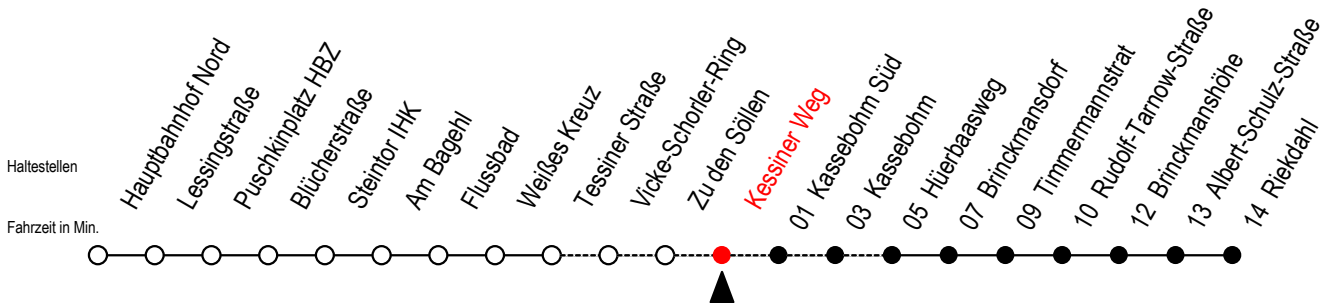

# 23 Kessiner Weg

Gültig ab 06.01.2020

Alle Angaben ohne Gewähr

Richtung: Riekdahl

Bitte beachten Sie auch die Linie 22

Uhr Montag - Freitag		Uhr Samstag		Uhr Sonntag - Feiertag	
6	--	6	19 49	6	--
7	--	7	19 49	7	--
8	--	8	19 49	8	19 49
9	--	9	19	9	19 49
10	--	10	--	10	19 49
11	--	11	--	11	19 49
12	--	12	--	12	19 49
13	--	13	--	13	19 49
14	--	14	--	14	19 49
15	--	15	--	15	19 49
16	--	16	--	16	19 49
17	--	17	--	17	19 49
18	--	18	--	18	19 49
19	--	19	--	19	19 49
20	48 <sup>R</sup>	20	18 48	20	18 48
21	18 48	21	18 48	21	18 48
22	18 48	22	18 48	22	18 48
23	18 48	23	18 48	23	18 48
0	18	0	18	0	18

R = Anschluss in Brinckmansdorf zur Linie 123 der rebus GmbH