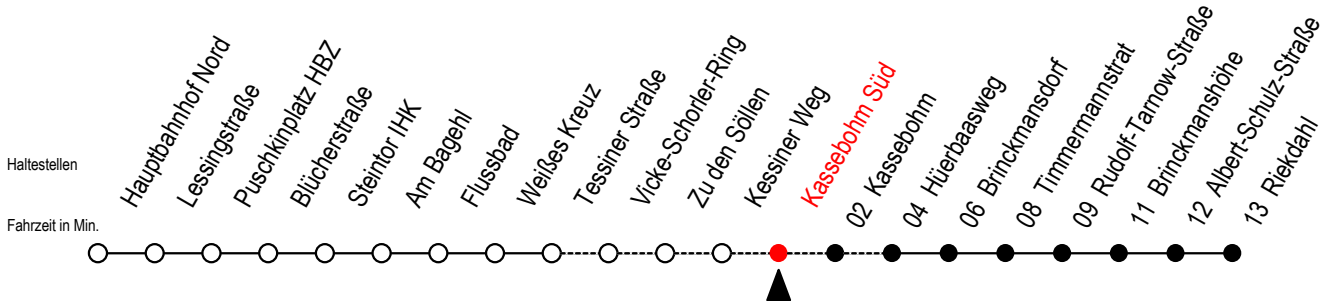

23 Kassebohm Süd

Gültig ab 06.01.2020

Alle Angaben ohne Gewähr

Richtung: Riekdahl

Uhr Montag - Freitag		Uhr Samstag		Uhr Sonntag - Feiertag	
6	--	6	20 50	6	--
7	--	7	20 50	7	--
8	--	8	20 50	8	20 50
9	--	9	20	9	20 50
10	--	10	--	10	20 50
11	--	11	--	11	20 50
12	--	12	--	12	20 50
13	--	13	--	13	20 50
14	--	14	--	14	20 50
15	--	15	--	15	20 50
16	--	16	--	16	20 50
17	--	17	--	17	20 50
18	--	18	--	18	20 50
19	--	19	--	19	20 50
20	49 ^R	20	19 49	20	19 49
21	19 49	21	19 49	21	19 49
22	19 49	22	19 49	22	19 49
23	19 49	23	19 49	23	19 49
0	19	0	19	0	19

R = Anschluss in Brinckmansdorf zur Linie 123 der rebus GmbH