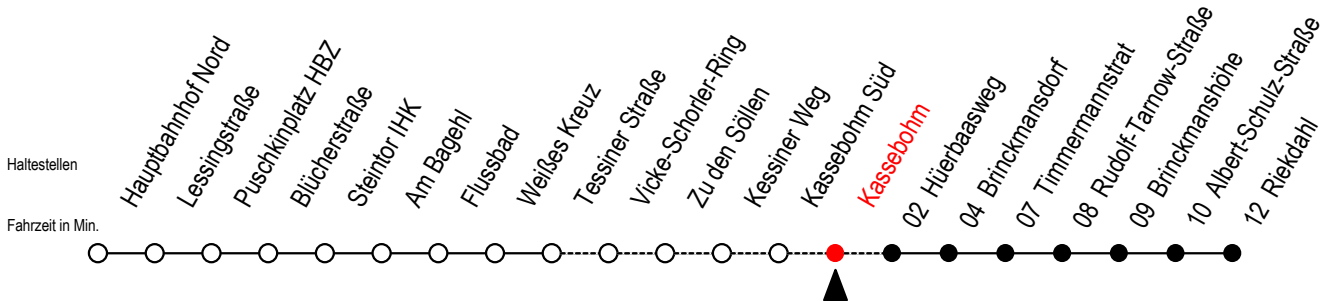

23 Kassebohm

Gültig ab 06.01.2020

Alle Angaben ohne Gewähr

Richtung: Riekdahl

Uhr Montag - Freitag		Uhr Samstag		Uhr Sonntag - Feiertag	
6	--	6	21 51	6	--
7	--	7	21 51	7	--
8	--	8	21 51	8	22 52
9	--	9	21	9	22 52
10	--	10	--	10	22 52
11	--	11	--	11	22 52
12	--	12	--	12	22 52
13	--	13	--	13	22 52
14	--	14	--	14	22 52
15	--	15	--	15	22 52
16	--	16	--	16	22 52
17	--	17	--	17	22 52
18	--	18	--	18	22 52
19	--	19	--	19	22 52
20	51 ^R	20	21 51	20	21 51
21	21 51	21	21 51	21	21 51
22	21 51	22	21 51	22	21 51
23	21 51	23	21 51	23	21 51
0	21	0	21	0	21

R = Anschluss in Brinckmansdorf zur Linie 123 der rebus GmbH

* Ferienzeiten siehe Infoblatt