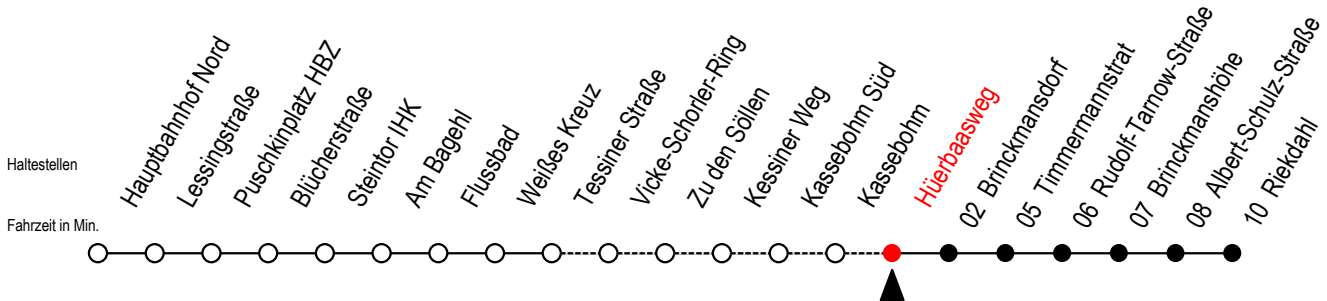

23 Hürbaasweg

Gültig ab 06.01.2020

Alle Angaben ohne Gewähr

Richtung: Riekdahl

Uhr Montag - Freitag

Uhr Samstag

Uhr Sonntag - Feiertag

4	19 49	4	--	4	--
5	19 39 49	5	--	5	--
6	14 34 46 ^S 54	6	23 53	6	--
7	14 34 54	7	23 53	7	--
8	14 34 54	8	23 53	8	24 54
9	14 34 54	9	23 44	9	24 54
10	14 34 54	10	14 44	10	24 54
11	14 34 54	11	14 44	11	24 54
12	14 34 54	12	14 44	12	24 54
13	14 34 54	13	14 44	13	24 54
14	14 34 ^R 54	14	14 44	14	24 54
15	14 ^R 34 54	15	14 44	15	24 54
16	14 ^R 34 54	16	14 44	16	24 54
17	14 ^R 34 54	17	14 44	17	24 54
18	14 34 54	18	14 44	18	24 54
19	14 44 ^R	19	14 44	19	24 54
20	14 53 ^R	20	23 53	20	23 53
21	23 53	21	23 53	21	23 53
22	23 53	22	23 53	22	23 53
23	23 53	23	23 53	23	23 53
0	23	0	23	0	23

R = Anschluss in Brinckmansdorf zur Linie 123 der rebus GmbH S = fährt an Schultagen

* Ferienzeiten siehe Infoblatt