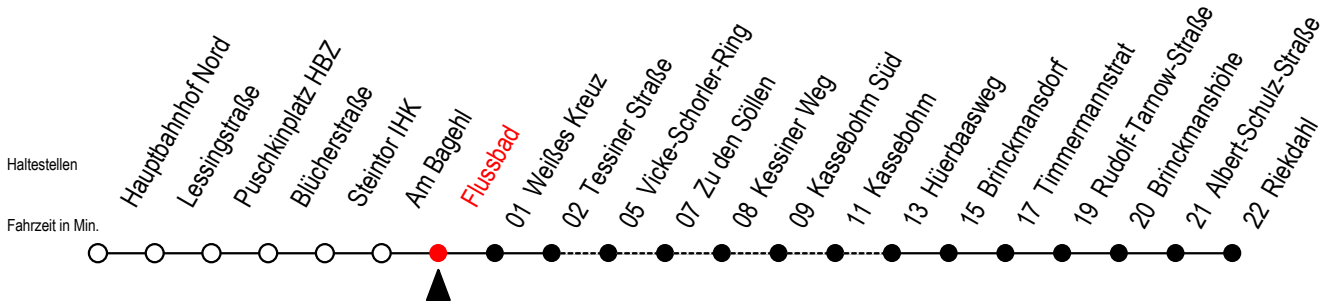

23 Flussbad

Gültig ab 06.01.2020

Alle Angaben ohne Gewähr

Richtung: Riekdahl

Bitte beachten Sie auch die Linie 22

Uhr Montag - Freitag

Uhr Samstag

Uhr Sonntag - Feiertag

4	15 45	4	--	4	--
5	15 35 46	5	--	5	--
6	11 31 42 ^S 51	6	11 ^K 41 ^K	6	--
7	11 31 51	7	11 ^K 41 ^K	7	--
8	11 31 51	8	11 ^K 41 ^K	8	11 ^K 41 ^K
9	11 31 51	9	11 ^K 41	9	11 ^K 41 ^K
10	11 31 51	10	10 40	10	11 ^K 41 ^K
11	11 31 51	11	10 40	11	11 ^K 41 ^K
12	11 31 51	12	10 40	12	11 ^K 41 ^K
13	11 31 51	13	10 40	13	11 ^K 41 ^K
14	11 31 ^R 51	14	10 40	14	11 ^K 41 ^K
15	11 ^R 31 51	15	10 40	15	11 ^K 41 ^K
16	11 ^R 31 51	16	10 40	16	11 ^K 41 ^K
17	11 ^R 31 51	17	10 40	17	11 ^K 41 ^K
18	11 31 51	18	10 40	18	11 ^K 41 ^K
19	10 40 ^R	19	10 40	19	11 ^K 41 ^K
20	10 41 ^{KR}	20	11 ^K 41 ^K	20	11 ^K 41 ^K
21	11 ^K 41 ^K	21	11 ^K 41 ^K	21	11 ^K 41 ^K
22	11 ^K 41 ^K	22	11 ^K 41 ^K	22	11 ^K 41 ^K
23	11 ^K 41 ^K	23	11 ^K 41 ^K	23	11 ^K 41 ^K
0	11 ^K	0	11 ^K	0	11 ^K

R = Anschluss in Brinckmansdorf zur Linie 123 der rebus GmbH

K = fährt über Vicke Schorler Ring - Kassebohm Süd - Kassebohm

S = fährt an Schultagen

* Ferienzeiten siehe Infoblatt

Servicetelefon: 0381 / 8021900