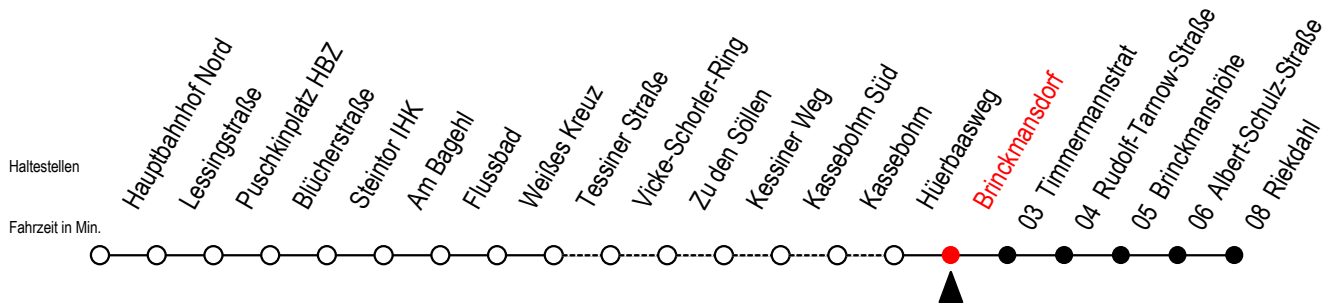

23 Brinckmansdorf

Gültig ab 06.01.2020

Alle Angaben ohne Gewähr

Richtung: Riekdahl

Uhr Montag - Freitag

Uhr Samstag

Uhr Sonntag - Feiertag

4	20	50		4	--			4	--	
5	20	40	51	5	--			5	--	
6	16	36	48 ^S 56	6	25	55		6	--	
7	16	36	56	7	25	55		7	--	
8	16	36	56	8	25	55		8	25	55
9	16	36	56	9	25	46		9	25	55
10	16	36	56	10	15	45		10	25	55
11	16	36	56	11	15	45		11	25	55
12	16	36	56	12	15	45		12	25	55
13	16	36	56	13	15	45		13	25	55
14	16	36	56	14	15	45		14	25	55
15	16	36	56	15	15	45		15	25	55
16	16	36	56	16	15	45		16	25	55
17	16	36	56	17	15	45		17	25	55
18	16	36	56	18	15	45		18	25	55
19	15	45		19	15	45		19	25	55
20	15	54		20	24	54		20	24	54
21	24	54		21	24	54		21	24	54
22	24	54		22	24	54		22	24	54
23	24	54		23	24	54		23	24	54
0	24			0	24			0	24	

S = fährt an Schultagen

* Ferienzeiten siehe Infoblatt