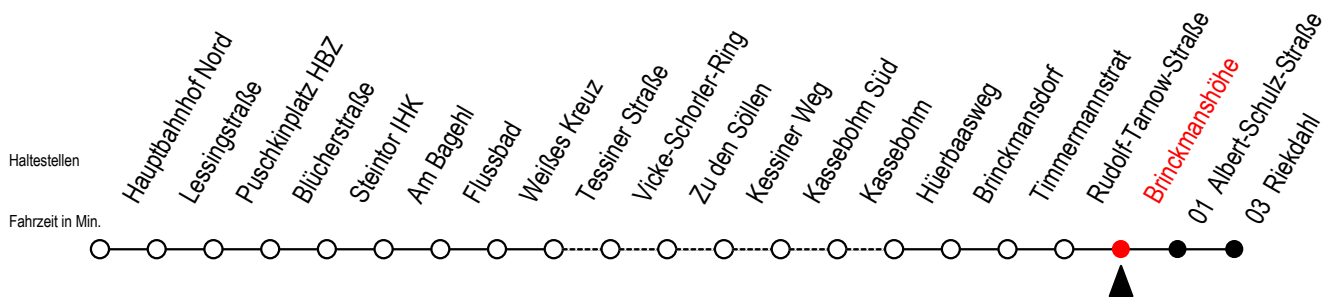

23 Brinckmanshöhe

Gültig ab 06.01.2020

Alle Angaben ohne Gewähr

Richtung: Riekdahl

Uhr Montag - Freitag

Uhr Samstag

Uhr Sonntag - Feiertag

4	25 55	4	--	4	--
5	25 45 56	5	--	5	--
6	21 41 53 ^S	6	29 59	6	--
7	01 21 41	7	29 59	7	--
8	01 21 41	8	29 59	8	30
9	01 21 41	9	29 51	9	00 30
10	01 21 41	10	20 50	10	00 30
11	01 21 41	11	20 50	11	00 30
12	01 21 41	12	20 50	12	00 30
13	01 21 41	13	20 50	13	00 30
14	01 21 41	14	20 50	14	00 30
15	01 21 41	15	20 50	15	00 30
16	01 21 41	16	20 50	16	00 30
17	01 21 41	17	20 50	17	00 30
18	01 21 41	18	20 50	18	00 30
19	01 20 50	19	20 50	19	00 30
20	20 58	20	28 58	20	00 28 58
21	28 58	21	28 58	21	28 58
22	28 58	22	28 58	22	28 58
23	28 58	23	28 58	23	28 58
0	28	0	28	0	28

S = fährt an Schultagen

* Ferienzeiten siehe Infoblatt