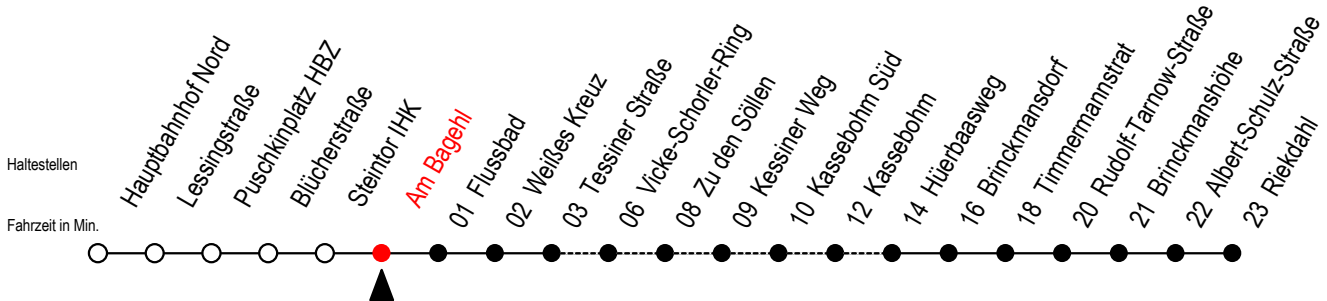

23 Am Bagehl

Gültig ab 06.01.2020

Alle Angaben ohne Gewähr

Richtung: Riekdahl

Bitte beachten Sie auch die Linie 22

Uhr Montag - Freitag

Uhr Samstag

Uhr Sonntag - Feiertag

4	15 45	4	--	4	--
5	15 34 45	5	--	5	--
6	10 30 42 ^S 50	6	10 ^K 40 ^K	6	--
7	10 30 50	7	10 ^K 40 ^K	7	--
8	10 30 50	8	10 ^K 40 ^K	8	11 ^K 41 ^K
9	10 30 50	9	10 ^K 40	9	11 ^K 41 ^K
10	10 30 50	10	10 40	10	11 ^K 41 ^K
11	10 30 50	11	10 40	11	11 ^K 41 ^K
12	10 30 50	12	10 40	12	11 ^K 41 ^K
13	10 30 50	13	10 40	13	11 ^K 41 ^K
14	10 30 ^R 50	14	10 40	14	11 ^K 41 ^K
15	10 ^R 30 50	15	10 40	15	11 ^K 41 ^K
16	10 ^R 30 50	16	10 40	16	11 ^K 41 ^K
17	10 ^R 30 50	17	10 40	17	11 ^K 41 ^K
18	10 30 50	18	10 40	18	11 ^K 41 ^K
19	10 40 ^R	19	10 40	19	11 ^K 41 ^K
20	10 40 ^{KR}	20	10 ^K 40 ^K	20	10 ^K 40 ^K
21	10 ^K 40 ^K	21	10 ^K 40 ^K	21	10 ^K 40 ^K
22	10 ^K 40 ^K	22	10 ^K 40 ^K	22	10 ^K 40 ^K
23	10 ^K 40 ^K	23	10 ^K 40 ^K	23	10 ^K 40 ^K
0	10 ^K	0	10 ^K	0	10 ^K

R = Anschluss in Brinckmansdorf zur Linie 123 der rebus GmbH

K = fährt über Vicke Schorler Ring - Kassebohm Süd - Kassebohm

S = fährt an Schultagen*

* Winterferien: 10. - 21.02.2020

Osterferien: 06. - 15.04.2020