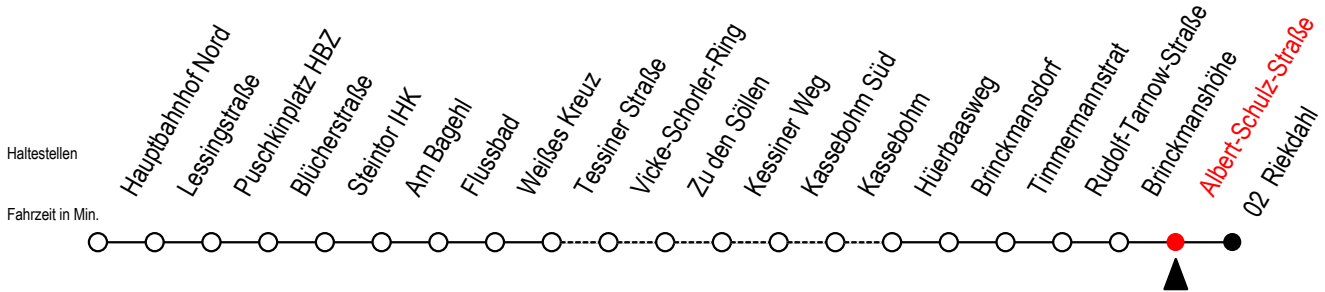

23 Albert-Schulz-Straße

Gültig ab 06.01.2020

Alle Angaben ohne Gewähr

Richtung: Riekdahl

Uhr Montag - Freitag

Uhr Samstag

Uhr Sonntag - Feiertag

4	26	56		4	--			4	--
5	26	46	57	5	--			5	--
6	22	42	54 ^S	6	30			6	--
7	02	22	42	7	00	30		7	--
8	02	22	42	8	00	30		8	31
9	02	22	42	9	00	30	52	9	01 31
10	02	22	42	10	21	51		10	01 31
11	02	22	42	11	21	51		11	01 31
12	02	22	42	12	21	51		12	01 31
13	02	22	42	13	21	51		13	01 31
14	02	22	42	14	21	51		14	01 31
15	02	22	42	15	21	51		15	01 31
16	02	22	42	16	21	51		16	01 31
17	02	22	42	17	21	51		17	01 31
18	02	22	42	18	21	51		18	01 31
19	02	21	51	19	21	51		19	01 31
20	21	59		20	29	59		20	01 29 59
21	29	59		21	29	59		21	29 59
22	29	59		22	29	59		22	29 59
23	29	59		23	29	59		23	29 59
0	29			0	29			0	29

S = fährt an Schultagen

* Ferienzeiten siehe Infoblatt