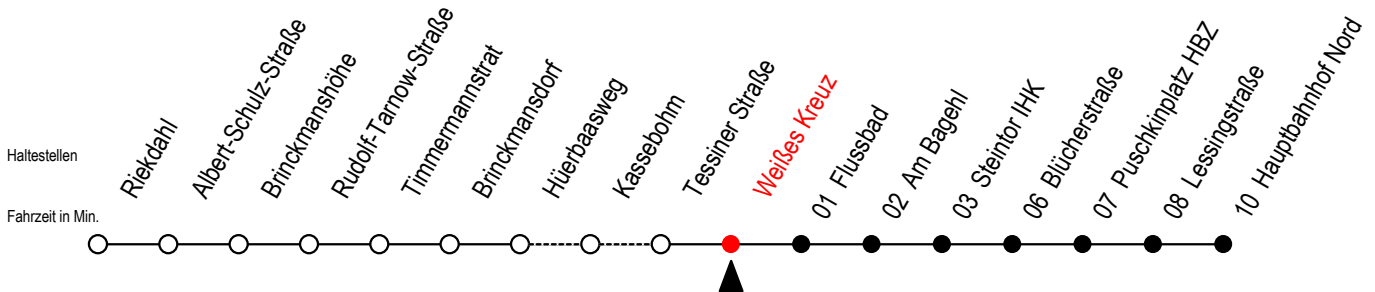

23 Weißes Kreuz

Gültig ab 06.01.2020

Alle Angaben ohne Gewähr

Richtung: Hauptbahnhof Nord

Bitte beachten Sie auch Linie 22

Uhr Montag - Freitag

Uhr Samstag

Uhr Sonntag - Feiertag

4	11 41	4	--	4	--
5	11 39 59	5	55	5	--
6	19 39 59	6	26 56	6	--
7	09 ^{BS} 19 39 59	7	26 56	7	58
8	19 39 59	8	26 56	8	28 58
9	19 39 59	9	26 47	9	28 58
10	19 39 59	10	17 47	10	28 58
11	19 39 59	11	17 47	11	28 58
12	19 39 59	12	17 47	12	28 58
13	19 39 59	13	17 47	13	28 58
14	19 39 59	14	17 47	14	28 58
15	19 39 59	15	17 47	15	28 58
16	19 39 59	16	17 47	16	28 58
17	19 39 59	17	17 47	17	28 58
18	19 47	18	17 47	18	28 58
19	17 47	19	17 47	19	28 58
20	17 45	20	15 45	20	25 45
21	15 45	21	15 45	21	15 45
22	15 45	22	15 45	22	15 45
23	15 45	23	15 45	23	15 45
0	15	0	15	0	15

B = ab Hbf- Nord als Linie 27 bis Mendelejewstraße S = fährt an Schultagen*

* Ferienzeiten siehe Infoblatt