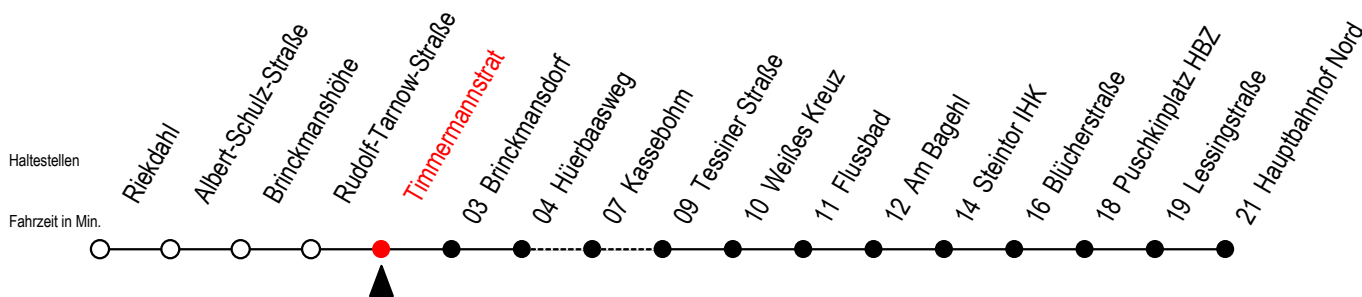

# 23 Timmermannstrat

Gültig ab 06.01.2020

Alle Angaben ohne Gewähr

Richtung: Hauptbahnhof Nord

## Uhr Montag - Freitag