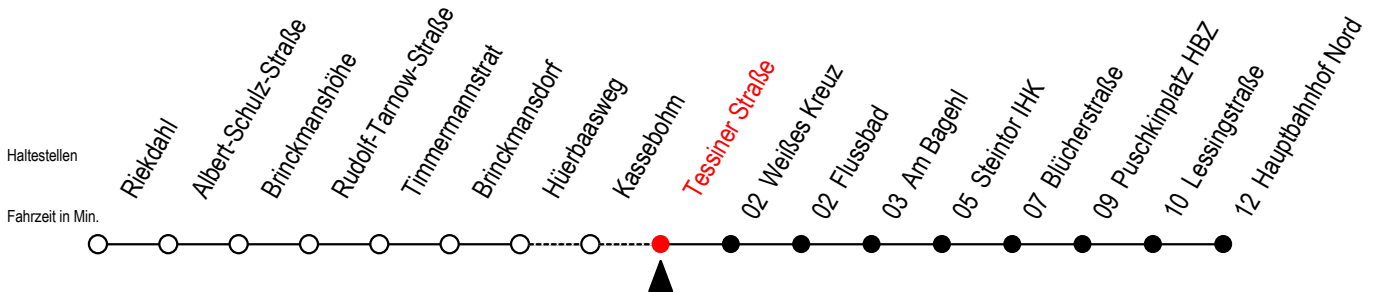

23 Tessiner Straße

Gültig ab 06.01.2020

Alle Angaben ohne Gewähr

Richtung: Hauptbahnhof Nord

Bitte beachten Sie auch Linie 22

Uhr Montag - Freitag

Uhr Samstag

Uhr Sonntag - Feiertag

4	09 39	4	--	4	--
5	09 38 58	5	54	5	--
6	18 38 58	6	25 55	6	--
7	08 ^{BS} 18 38 58	7	25 55	7	56
8	18 38 58	8	25 55	8	26 56
9	18 38 58	9	25 45	9	26 56
10	18 38 58	10	15 45	10	26 56
11	18 38 58	11	15 45	11	26 56
12	18 38 58	12	15 45	12	26 56
13	18 38 58	13	15 45	13	26 56
14	18 38 58	14	15 45	14	26 56
15	18 38 58	15	15 45	15	26 56
16	18 38 58	16	15 45	16	26 56
17	18 38 58	17	15 45	17	26 56
18	18 45	18	15 45	18	26 56
19	15 45	19	15 45	19	26 56
20	15 44	20	14 44	20	24 44
21	14 44	21	14 44	21	14 44
22	14 44	22	14 44	22	14 44
23	14 44	23	14 44	23	14 44
0	14	0	14	0	14

B = ab Hbf- Nord als Linie 27 bis Mendelejewstraße S = fährt an Schultagen*

* Ferienzeiten siehe Infoblatt