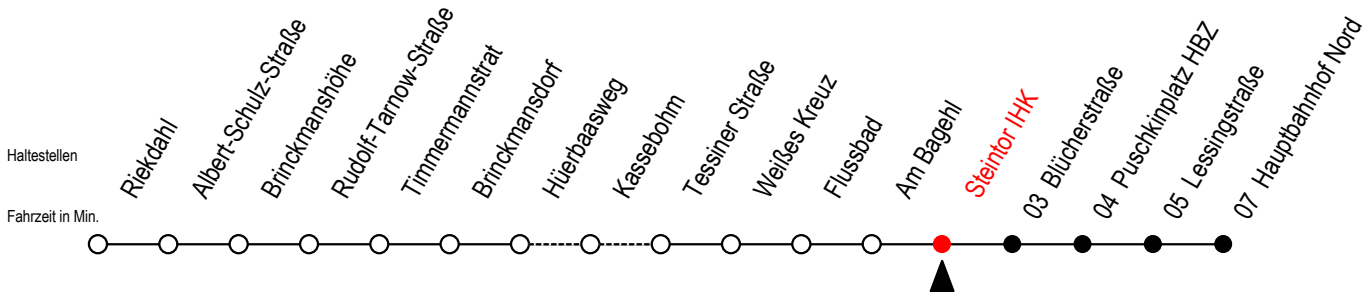

23 Steintor IHK

Gültig ab 06.01.2020

Alle Angaben ohne Gewähr

Richtung: Hauptbahnhof Nord

Bitte beachten Sie auch Linie 22

Uhr Montag - Freitag

Uhr Samstag

Uhr Sonntag - Feiertag

4	14	44		4	--		4	--
5	14	43		5	58		5	--
6	03	23	43	6	29	59	6	--
7	03	13 ^{BS}	23 43	7	29	59	7	--
8	03	23	43	8	29	59	8	01 31
9	03	23	43	9	29	50	9	01 31
10	03	23	43	10	20	50	10	01 31
11	03	23	43	11	20	50	11	01 31
12	03	23	43	12	20	50	12	01 31
13	03	23	43	13	20	50	13	01 31
14	03	23	43	14	20	50	14	01 31
15	03	23	43	15	20	50	15	01 31
16	03	23	43	16	20	50	16	01 31
17	03	23	43	17	20	50	17	01 31
18	03	23	50	18	20	50	18	01 31
19	20	50		19	20	50	19	01 31
20	20	48		20	18	48	20	01 28 48
21	18	48		21	18	48	21	18 48
22	18	48		22	18	48	22	18 48
23	18	48		23	18	48	23	18 48
0	18			0	18		0	18

B = ab Hbf- Nord als Linie 27 bis Mendelejewstraße S = fährt an Schultagen*

* Ferienzeiten siehe Infoblatt