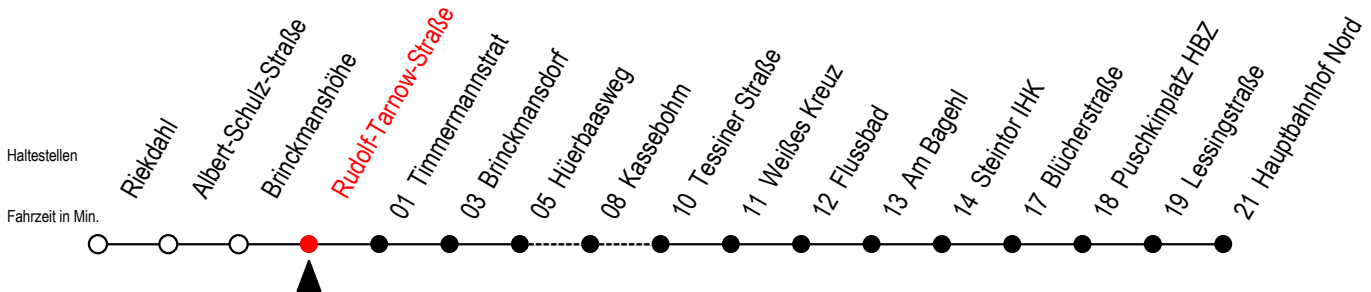

23 Rudolf-Tarnow-Straße

Gültig ab 06.01.2020

Alle Angaben ohne Gewähr

Richtung: Hauptbahnhof Nord

Uhr Montag - Freitag

Uhr Samstag

Uhr Sonntag - Feiertag

4	04 34	4	--	4	--
5	04 32 52	5	46 ^K	5	--
6	12 32 52	6	16 ^K 46 ^K	6	--
7	02 ^{BS} 12 32 52	7	16 ^K 46 ^K	7	47 ^K
8	12 32 52	8	16 ^K 46 ^K	8	17 ^K 47 ^K
9	12 32 52	9	16 ^K 40	9	17 ^K 47 ^K
10	12 32 52	10	10 40	10	17 ^K 47 ^K
11	12 32 52	11	10 40	11	17 ^K 47 ^K
12	12 32 52	12	10 40	12	17 ^K 47 ^K
13	12 32 52	13	10 40	13	17 ^K 47 ^K
14	12 32 52	14	10 40	14	17 ^K 47 ^K
15	12 32 52	15	10 40	15	17 ^K 47 ^K
16	12 32 52	16	10 40	16	17 ^K 47 ^K
17	12 32 52	17	10 40	17	17 ^K 47 ^K
18	12 40	18	10 40	18	17 ^K 47 ^K
19	10 40	19	10 40	19	17 ^K 47 ^K
20	10 36 ^K	20	06 ^K 36 ^K	20	16 ^K 36 ^K
21	06 ^K 36 ^K	21	06 ^K 36 ^K	21	06 ^K 36 ^K
22	06 ^K 36 ^K	22	06 ^K 36 ^K	22	06 ^K 36 ^K
23	06 ^K 36	23	06 ^K 36 ^K	23	06 ^K 36 ^K
0	06 ^K	0	06 ^K	0	06 ^K

K = fährt über Kassebohm

S = fährt an Schultagen*

* Ferienzeiten siehe Infoblatt

B = ab Hbf- Nord als Linie 27 bis Mendelejewstraße