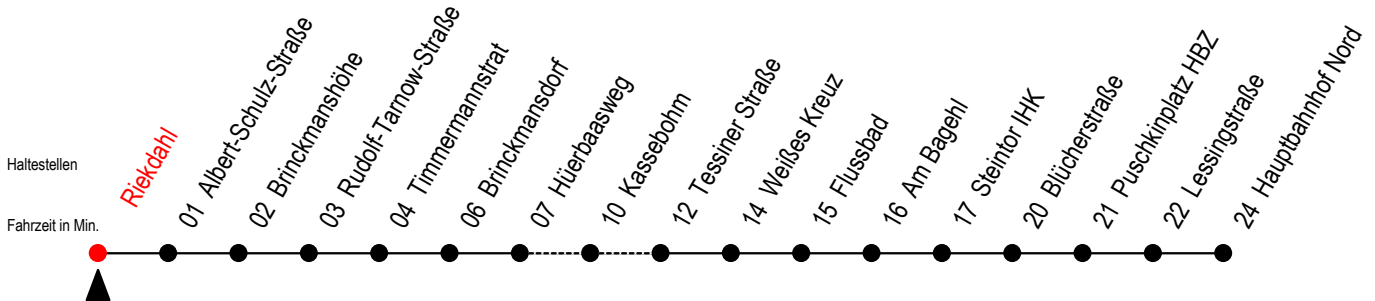

23 Riekdahl

Gültig ab 06.01.2020

Alle Angaben ohne Gewähr

Richtung: Hauptbahnhof Nord

Uhr Montag - Freitag				Uhr Samstag		Uhr Sonntag - Feiertag	
4	02	32		4	--	4	--
5	02	30	50	5	44 ^K	5	--
6	10	30	50	6	14 ^K 44 ^K	6	--
7	00 ^{BS}	10	30 50	7	14 ^K 44 ^K	7	45 ^K
8	10	30	50	8	14 ^K 44 ^K	8	15 ^K 45 ^K
9	10	30	50	9	14 ^K 38	9	15 ^K 45 ^K
10	10	30	50	10	08 38	10	15 ^K 45 ^K
11	10	30	50	11	08 38	11	15 ^K 45 ^K
12	10	30	50	12	08 38	12	15 ^K 45 ^K
13	10	30	50	13	08 38	13	15 ^K 45 ^K
14	10	30	50	14	08 38	14	15 ^K 45 ^K
15	10	30	50	15	08 38	15	15 ^K 45 ^K
16	10	30	50	16	08 38	16	15 ^K 45 ^K
17	10	30	50	17	08 38	17	15 ^K 45 ^K
18	10	38		18	08 38	18	15 ^K 45 ^K
19	08	38		19	08 38	19	15 ^K 45 ^K
20	08	34 ^K		20	04 ^K 34 ^K	20	14 ^K 34 ^K
21	04 ^K 34 ^K			21	04 ^K 34 ^K	21	04 ^K 34 ^K
22	04 ^K 34 ^K			22	04 ^K 34 ^K	22	04 ^K 34 ^K
23	04 ^K 34			23	04 ^K 34 ^K	23	04 ^K 34 ^K
0	04 ^K			0	04 ^K	0	04 ^K

K = fährt über Kassebohm

B = ab Hbf- Nord als Linie 27 bis Mendelejewstraße

S = fährt an Schultagen*

* Ferienzeiten siehe Infoblatt