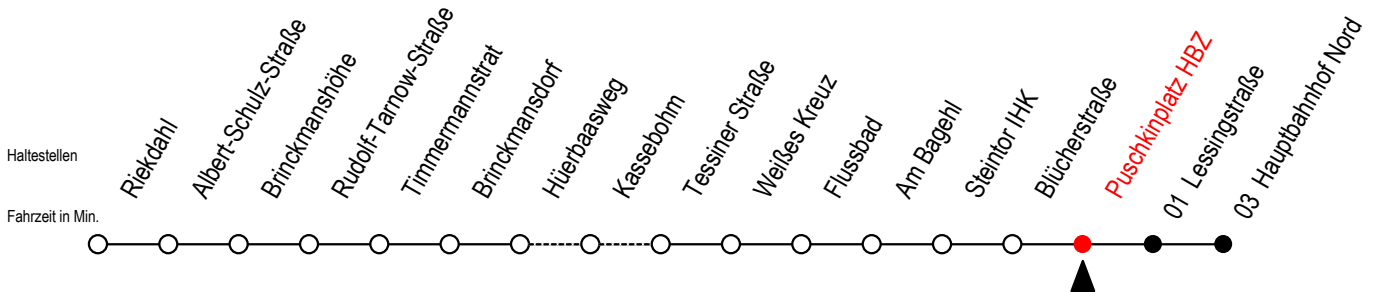

# 23 Puschkinplatz HBZ

Gültig ab 06.01.2020

Alle Angaben ohne Gewähr

Richtung: Hauptbahnhof Nord

Bitte beachten Sie auch Linie 22

B = ab Hbf- Nord als Linie 27 bis Mendelejewstraße S = fährt an Schultagen\*

\* Ferienzeiten siehe Infoblatt