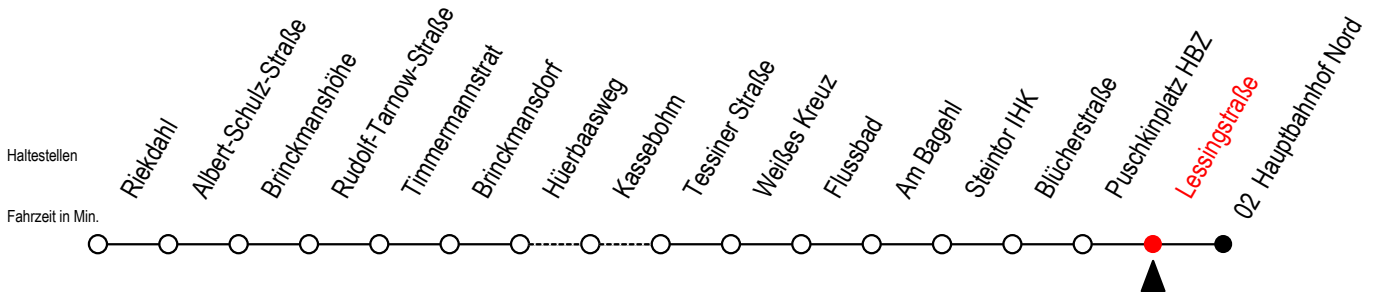

23 Lessingstraße

Gültig ab 06.01.2020

Alle Angaben ohne Gewähr

Richtung: Hauptbahnhof Nord

Bitte beachten Sie auch Linie 22

Uhr Montag - Freitag

Uhr Samstag

Uhr Sonntag - Feiertag

4	19 49	4	--	4	--
5	19 48	5	--	5	--
6	08 28 48	6	01 33	6	--
7	08 18 ^{BS} 28 48	7	03 33	7	--
8	08 28 48	8	03 33	8	06 36
9	08 28 48	9	03 33 55	9	06 36
10	08 28 48	10	25 55	10	06 36
11	08 28 48	11	25 55	11	06 36
12	08 28 48	12	25 55	12	06 36
13	08 28 48	13	25 55	13	06 36
14	08 28 48	14	25 55	14	06 36
15	08 28 48	15	25 55	15	06 36
16	08 28 48	16	25 55	16	06 36
17	08 28 48	17	25 55	17	06 36
18	08 28 55	18	25 55	18	06 36
19	25 55	19	25 55	19	06 36
20	25 51	20	21 51	20	06 31 51
21	21 51	21	21 51	21	21 51
22	21 51	22	21 51	22	21 51
23	21 51	23	21 51	23	21 51
0	21	0	21	0	21

B = ab Hbf- Nord als Linie 27 bis Mendelejewstraße S = fährt an Schultagen*

* Ferienzeiten siehe Infoblatt