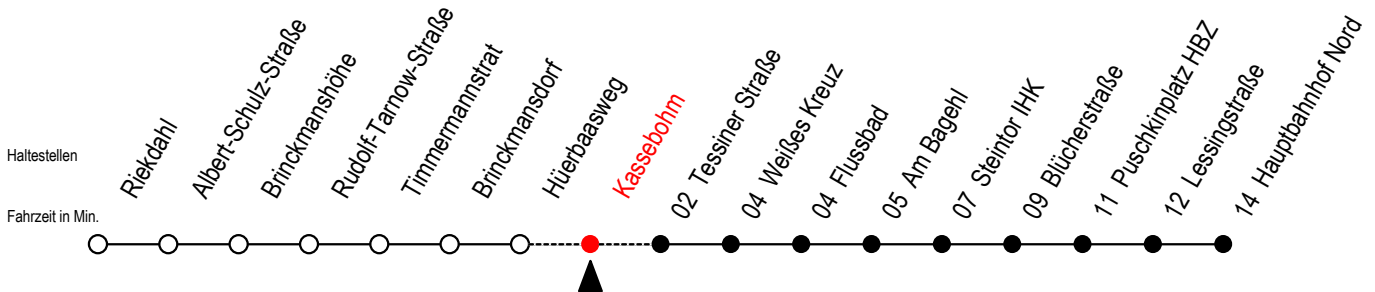

23 Kassebohm

Gültig ab 06.01.2020

Alle Angaben ohne Gewähr

Richtung: Hauptbahnhof Nord

Uhr Montag - Freitag

Uhr Samstag

Uhr Sonntag - Feiertag

5	--	5	52	5	--
6	--	6	23 53	6	--
7	--	7	23 53	7	54
8	--	8	23 53	8	24 54
9	--	9	23	9	24 54
10	--	10	--	10	24 54
11	--	11	--	11	24 54
12	--	12	--	12	24 54
13	--	13	--	13	24 54
14	--	14	--	14	24 54
15	--	15	--	15	24 54
16	--	16	--	16	24 54
17	--	17	--	17	24 54
18	--	18	--	18	24 54
19	--	19	--	19	24 54
20	42	20	12 42	20	22 42
21	12 42	21	12 42	21	12 42
22	12 42	22	12 42	22	12 42
23	12 42	23	12 42	23	12 42
0	12	0	12	0	12