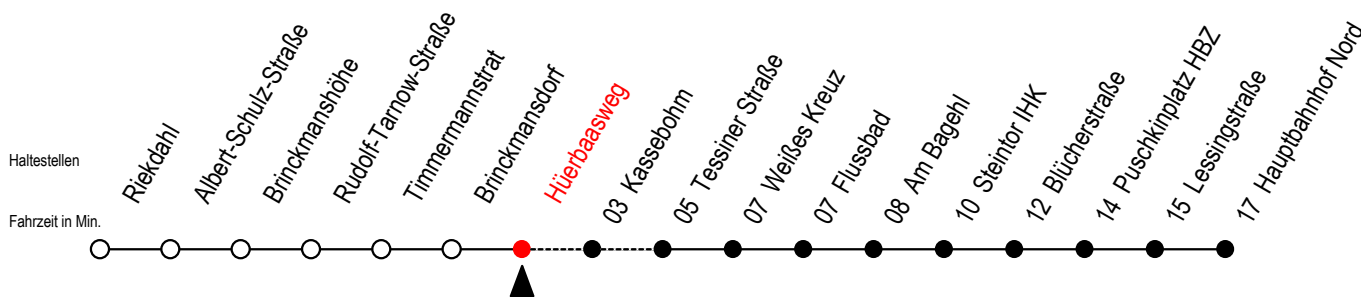

23 Hürbaasweg

Gültig ab 06.01.2020

Alle Angaben ohne Gewähr

Richtung: Hauptbahnhof Nord

Uhr Montag - Freitag

Uhr Samstag

Uhr Sonntag - Feiertag

4	06 38	4	--	4	--
5	08 37 57	5	49 ^K	5	--
6	17 37 57	6	20 ^K 50 ^K	6	--
7	07 ^{BS} 17 37 57	7	20 ^K 50 ^K	7	51 ^K
8	17 37 57	8	20 ^K 50 ^K	8	21 ^K 51 ^K
9	17 37 57	9	20 ^K 44	9	21 ^K 51 ^K
10	17 37 57	10	14 44	10	21 ^K 51 ^K
11	17 37 57	11	14 44	11	21 ^K 51 ^K
12	17 37 57	12	14 44	12	21 ^K 51 ^K
13	17 37 57	13	14 44	13	21 ^K 51 ^K
14	17 37 57	14	14 44	14	21 ^K 51 ^K
15	17 37 57	15	14 44	15	21 ^K 51 ^K
16	17 37 57	16	14 44	16	21 ^K 51 ^K
17	17 37 57	17	14 44	17	21 ^K 51 ^K
18	17 44	18	14 44	18	21 ^K 51 ^K
19	14 44	19	14 44	19	21 ^K 51 ^K
20	14 39 ^K	20	09 ^K 39 ^K	20	19 ^K 39 ^K
21	09 ^K 39 ^K	21	09 ^K 39 ^K	21	09 ^K 39 ^K
22	09 ^K 39 ^K	22	09 ^K 39 ^K	22	09 ^K 39 ^K
23	09 ^K 39	23	09 ^K 39 ^K	23	09 ^K 39 ^K
0	09 ^K	0	09 ^K	0	09 ^K

K = fährt über Kassebohm

S = fährt an Schultagen*

* Ferienzeiten siehe Infoblatt

B = ab Hbf- Nord als Linie 27 bis Mendelejewstraße